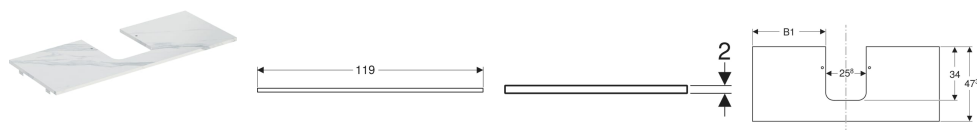

Geberit ONE Waschtischplatte mit Ausschnitt, Steinzeug, für Aufsatzwaschtisch Schalenform

Beispielbild

Verwendungszwecke

- Zur Montage auf einem Geberit ONE, Acanto, iCon Waschtischunterschrank

Eigenschaften

- Kratzfest

- Feuchtigkeitsbeständig

Technische Daten

Werkstoff | Feinsteinzeug

Zusätzlich zu bestellen

- Geberit ONE Aufsatzwaschtisch Schalenform, Abgang vertikal
- Geberit ONE Aufsatzwaschtisch Schalenform, Abgang horizontal

Art.-Nr.	Farbe / Oberfläche	Ausschnitt für Aufsatzwaschtisch	B	B1	H	T	VE1
505.145.00.1	* weiß Marmoroptik / matt	rechts	119 cm	70.9 cm	2 cm	47.3 cm	1 St.

* Auftragsbezogene Produktion

- Für die Installation des Unterschrankes wird ein Geberit Waschbeckenanschluss, Raumsparmodell benötigt. Siehe Sortimentsübersicht Waschtisch-Serie oder Onlinekatalog, Zubehör Waschtische.