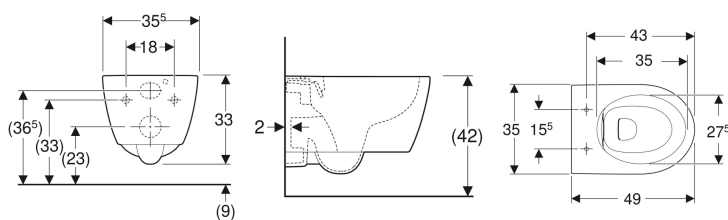

**Geberit iCon Wand-WC Tiefspüler, verkürzte Ausladung, geschlossene Form, Rimfree**

Beispielbild

**Verwendungszwecke**

- Für UP-Spülkästen
- Zum Einbau in kleinen Badezimmern und Gäste-WCs geeignet

**Eigenschaften**

- Wandhängend
- Tiefspül-WC
- Abgang horizontal
- Rimfree

- Einfache Befestigung mit Easy Fast Fixing (Typ EFF3)
- Typ 1, Vollmenge 6 / 5 / 4 l, nach EN 997
- Spült mit 4 l
- Geschlossene Form
- Verdeckte Befestigung
- Verkürzte Ausladung

**Technische Daten**

Werkstoff | Sanitärkeramik

**Lieferumfang**

- Befestigungsmaterial

**Zusätzlich zu bestellen**

- WC-Sitz

Art.-Nr.	Farbe / Oberfläche	B	H	T	VE1
502.380.00.1	weiß	36 cm	37.8 cm	49 cm	1 St.