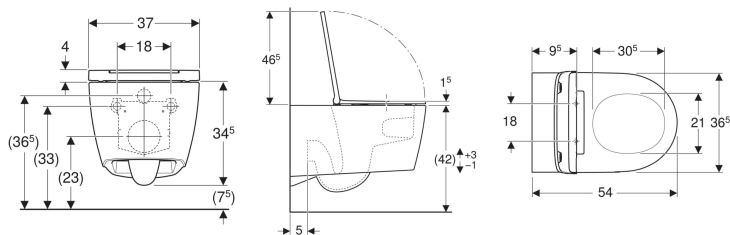

Geberit ONE Set Wand-WC Tiefspüler, geschlossene Form, TurboFlush, mit WC-Sitz

Beispielbild

Verwendungszwecke

- Für UP-Spülkästen

Eigenschaften

- Wandhängend
- Tiefspül-WC
- Spülrandlose WC-Keramik mit TurboFlush-Spültechnik
- Einfache Befestigung mit Easy Fast Fixing (Typ EFF3)
- Höhenverstellbar, Keramikoberkante 41–45 cm
- Typ 1, Vollmenge 7 / 6 / 5 / 4 l, nach EN 997

- Spült mit 4 l
- Verdeckte Befestigung
- WC-Sitz aus Duroplast
- Scharniere aus Metall
- WC-Deckel überlappend
- Schlankes Design
- WC-Sitz werkzeuglos abnehmbar
- Entspricht den Empfehlungen der KRINKO

Technische Daten

Werkstoff | Sanitärkeramik

Lieferumfang

- WC-Keramik
- WC-Sitz
- Schallschutzset
- Anschlussset
- Befestigungsmaterial

Art.-Nr.	Farbe / Oberfläche	B	H	T	Quick-Release-Scharniere	Absenkautomatik	VE1
500.202.JT.1	WC-Keramik: weiß matt Designabdeckung: hochglanz-verchromt	37 cm	34.5 cm	54 cm	ja	ja	1 St.