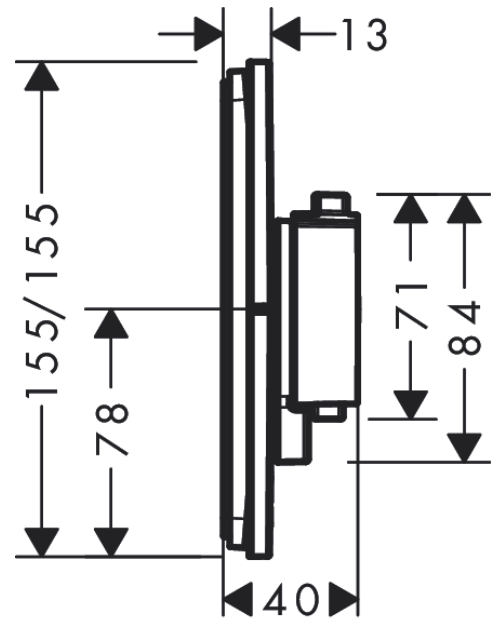

ShowerSelect Comfort Q

Thermostat Unterputz für 2 Verbraucher mit integrierter Sicherungskombination nach EN1717

Oberfläche: **Mattschwarz** Artikelnummer: **15586670**

Beschreibung

Merkmale

- 2 Verbraucher
- gleichzeitige Nutzung von mehreren Verbrauchern
- komfortables Ein-/Ausschalten der Verbraucher durch großflächige Select-Tasten
- Mengensteuerung mit Stop Funktion
- Thermostatkartusche zur Regelung der Temperatur, Start/ Stop Ventil zur Bedienung der Verbraucher
- maximale Durchflussmenge bei 3 bar: 26 l/min
- Durchflussmenge oberer Abgang: 23 l/min
- Durchflussmenge unterer Abgang: 23 l/min
- min. Betriebsdruck: 1 bar
- max. Betriebsdruck: 10 bar
- flache Rosette für mehr Platz in der Dusche
- Rosette nachträglich um +/- 3° ausrichtbar
- einfache Installation durch vormontierten Funktionsblock
- Griffe immer auf der gleichen Höhe unabhängig der Einbautiefe des Grundkörpers
- Sicherheitssperre bei 40 °C
- Temperaturbegrenzung einstellbar
- Der Thermostat bietet die Möglichkeit der thermischen Desinfektion
- mit integrierter Sicherungskombination EN 1717
- Material Taste: Metall
- Material Griffe: Metall
- Anschlussart: Grundkörper iBox universal 2 (# 01500180)
- Thermostat wird geliefert mit Tasten Rain klein, Rain groß, Handbrause, Schwall und Wanne
- Geräuschgruppe: I
- Durchflussklasse: B
- DVGW NW-6509BQ0587
- P-IX 38569/IBB

Technologie

Designpreise

Zertifikate / Nachhaltigkeit

ShowerSelect Comfort Q

Thermostat Unterputz für 2 Verbraucher mit integrierter Sicherungskombination nach EN1717

Oberfläche: **Mattschwarz** Artikelnummer: **15586670**

Produktabbildung

Maßzeichnung

Durchflussdiagramm