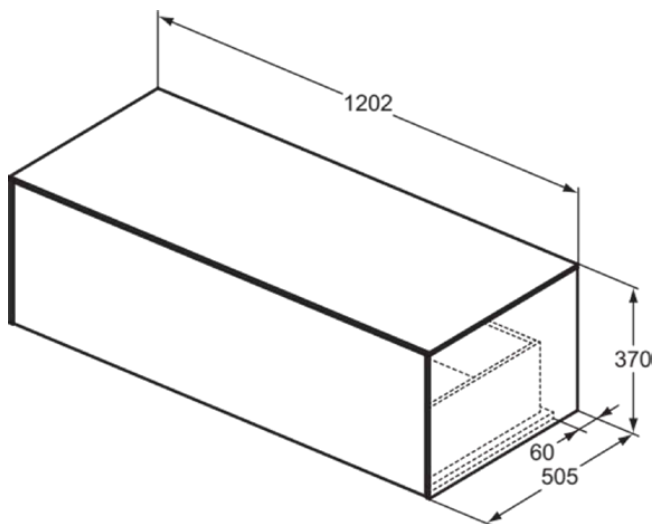

## T4314Y2

CONCA | Waschtisch-Unterschrank 1202x505x370 mm in anthrazit matt lackiert, 1 Schublade | Vollauszug, Push-to-open, SoftClosing, Vormontiert, Nachhaltig gewonnenes Holz, Echtholz furnier

### Allgemeine Informationen

Produktkategorie:	Möbel
Produktart:	Waschtisch-Unterschrank
Marke:	Ideal Standard
Kollektion:	CONCA
Designer:	Palomba Serafini Associati
Colour:	Y2 - Anthrazit Matt Lackiert
Oberflächenveredelung:	Matt
Höhe (mm):	370
Breite (mm):	1202
Ausladung (mm):	505
Befestigungsart:	Befestigungsset
Nettogewicht (kg):	41.00
EAN Code:	8014140463566