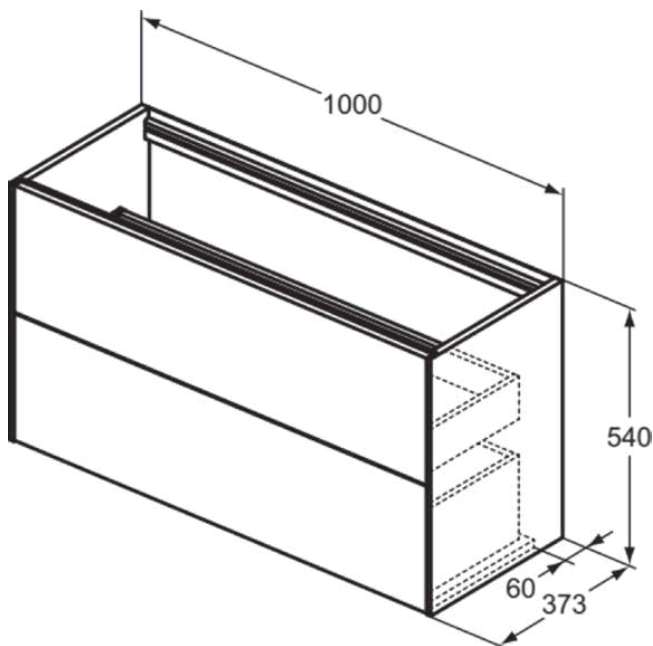

CONCA

T4353Y5

CONCA | Waschtisch-Unterschrank 1000x373x540 mm in walnuss dunkel dekor, 2 Schubladen | Vollauszug, Push-to-open, SoftClosing, Vormontiert, Nachhaltig gewonnenes Holz, Echtholz furnier

Bild & Zeichnung

Allgemeine Informationen

Produktkategorie:	Möbel
Produktart:	Waschtisch-Unterschrank
Marke:	Ideal Standard
Kollektion:	CONCA
Designer:	Palomba Serafini Associati
Colour:	Y5 - Walnuss Dunkel Dekor
Oberflächenveredelung:	Matt
Maximale Höhe (mm):	540
Maximale Breite (mm):	1000
Ausladung (mm):	373
Befestigungsart:	Befestigungsset
Nettogewicht (kg):	36.50
EAN Code:	8014140465645

CONCA

T4353Y5

CONCA | Waschtisch-Unterschrank 1000x373x540 mm in walnuss dunkel dekor, 2 Schubladen | Vollauszug, Push-to-open, SoftClosing, Vormontiert, Nachhaltig gewonnenes Holz, Echtholz furnier

Produktspezifikationen