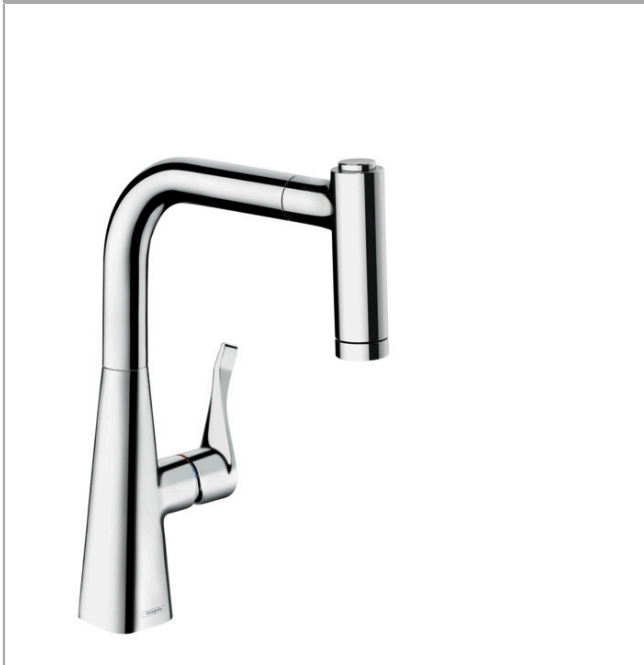

Metris M71

Einhebel-Küchenmischer 220, Ausziehbrause, 2jet
Oberfläche: **Chrom** Artikelnummer: **14834000**

Beschreibung

Merkmale

- ComfortZone 220
- Schwenkbereich einstellbar in 2 Stufen auf 110° oder 150°
- Laminarstrahl, Brausestrahl
- Brausestrahl arretierbar, Strahlrückstellung automatisch durch Schließen der Armatur
- MagFit magnetische Brausehalterung
- Quick-Connect Schlauch
- maximale Durchflussmenge bei 3 bar: 9 l/min
- Keramikmischsystem
- Temperaturbegrenzung einstellbar
- Rückflussverhinderer integriert
- für Durchlauferhitzer geeignet
- Auszugslänge bis zu 50 cm
- P-IX 29615/IOO

Technologie

Produktabbildung