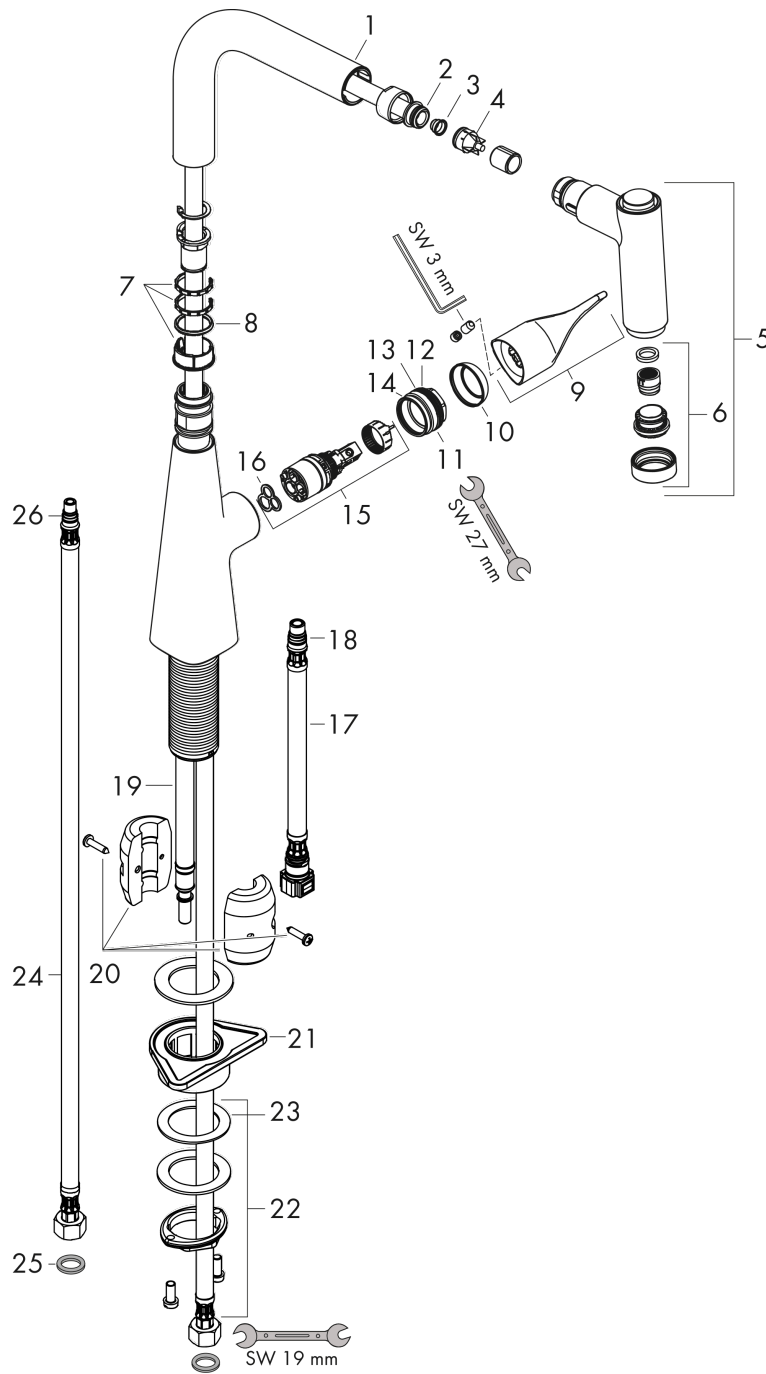

### Produktabbildung

### Maßzeichnung

**Metris M71**

**Einhebel-Küchenmischer 220, Ausziehbrause, 2jet**

Oberfläche: **Chrom** Artikelnummer: **14834000**

**Durchflussdiagramm**

**Metris M71**

**Einhebel-Küchenmischer 220, Ausziehbrause, 2jet**

Oberfläche: **Chrom** Artikelnummer: **14834000**

**Explosionszeichnung**

Baujahr: >05/19

### Ersatzteilliste

Baujahr: >05/19

Pos.	Beschreibung	Artikelnummer	PG	VE
1	Auslauf kpl.	93173000	15	1
2	O-Ring 11x2	98127000	1	1
3	Sieb	97735000	1	1
4	Rückflußverhinderer	96737000	8	1
5	Ausziehbrause	93172000	16	1
6	Strahlformer	92183000	9	1
7	Gleitring-Set	98365000	3	1
8	O-Ring 21x2,5	98211000	1	1
9	Griff	93170000	11	1
10	Kappe	98863000	10	1
11	Mutter	98864000	9	1
12	O-Ring 23x2	98398000	1	1
13	O-Ring 27x1,5	92527000	4	1
14	O-Ring 25x1,5	98146000	1	1
15	Kartusche kpl.	97685000	11	1
16	Dichtung	98865000	8	1
17	Anschlussschlauch 600 mm M10x1	95561000	7	1
18	O-Ring 8x1,75	97827000	1	1
19	Schlauch 1,25 m	95506000	12	1
20	Gewicht	98551000	6	1
21	Befestigungsteil	97523000	2	1
22	Schaftbefestigung kpl. (Ø 34)	95049000	5	1
23	Gleitring	97548000	1	1
24	Anschlussschlauch 900 mm M8x0,75 G3/8	96316000	9	1
25	Dichtungsset	95581000	2	1
26	O-Ring 7x1,5	98422000	1	1