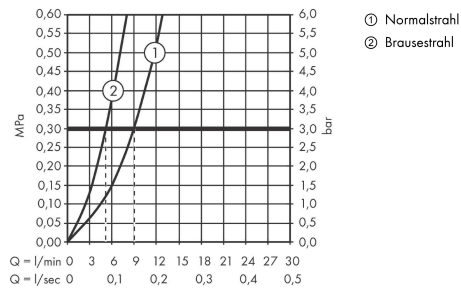

### Produktabbildung

### Maßzeichnung

**Metris M71**

**Einhebel-Küchenmischer 220, Ausziehbrause, 2jet**

Oberfläche: **Chrom** Artikelnummer: **14834000**

**Durchflussdiagramm**

**Metris M71**

**Einhebel-Küchenmischer 220, Ausziehbrause, 2jet**