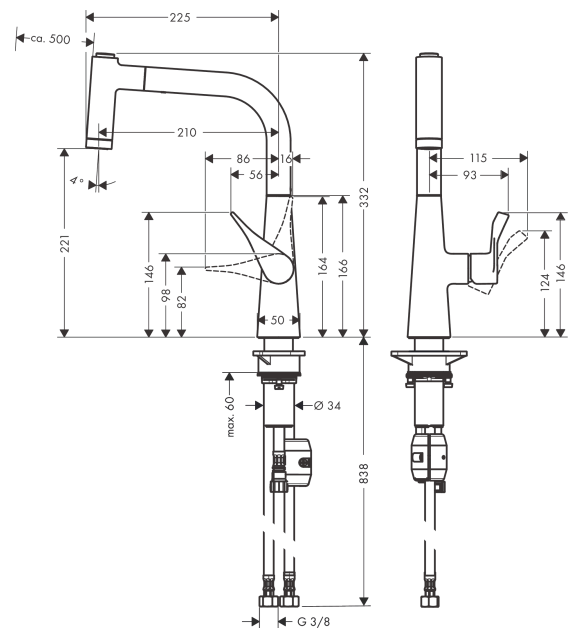

#### Merkmale

- ComfortZone 220
- Schwenkbereich einstellbar in 2 Stufen auf 110° oder 150°
- Laminarstrahl, Brausestrahl
- Brausestrahl arretierbar, Strahlrückstellung automatisch durch Schließen der Armatur
- MagFit magnetische Brausehalterung
- Quick-Connect Schlauch
- maximale Durchflussmenge bei 3 bar: 9 l/min
- Keramikmischsystem
- Temperaturbegrenzung einstellbar
- Rückflussverhinderer integriert
- für Durchlauferhitzer geeignet
- Auszugslänge bis zu 50 cm
- P-IX 29615/IOO

### Maßzeichnung

**Metris M71**

**Einhebel-Küchenmischer 220, Ausziehbrause, 2jet**

Oberfläche: **Chrom** Artikelnummer: **14834000**

**Durchflussdiagramm**

**Metris M71**

**Einhebel-Küchenmischer 220, Ausziehbrause, 2jet**

Oberfläche: **Chrom** Artikelnummer: **14834000**

**Explosionszeichnung**

Baujahr: >05/19