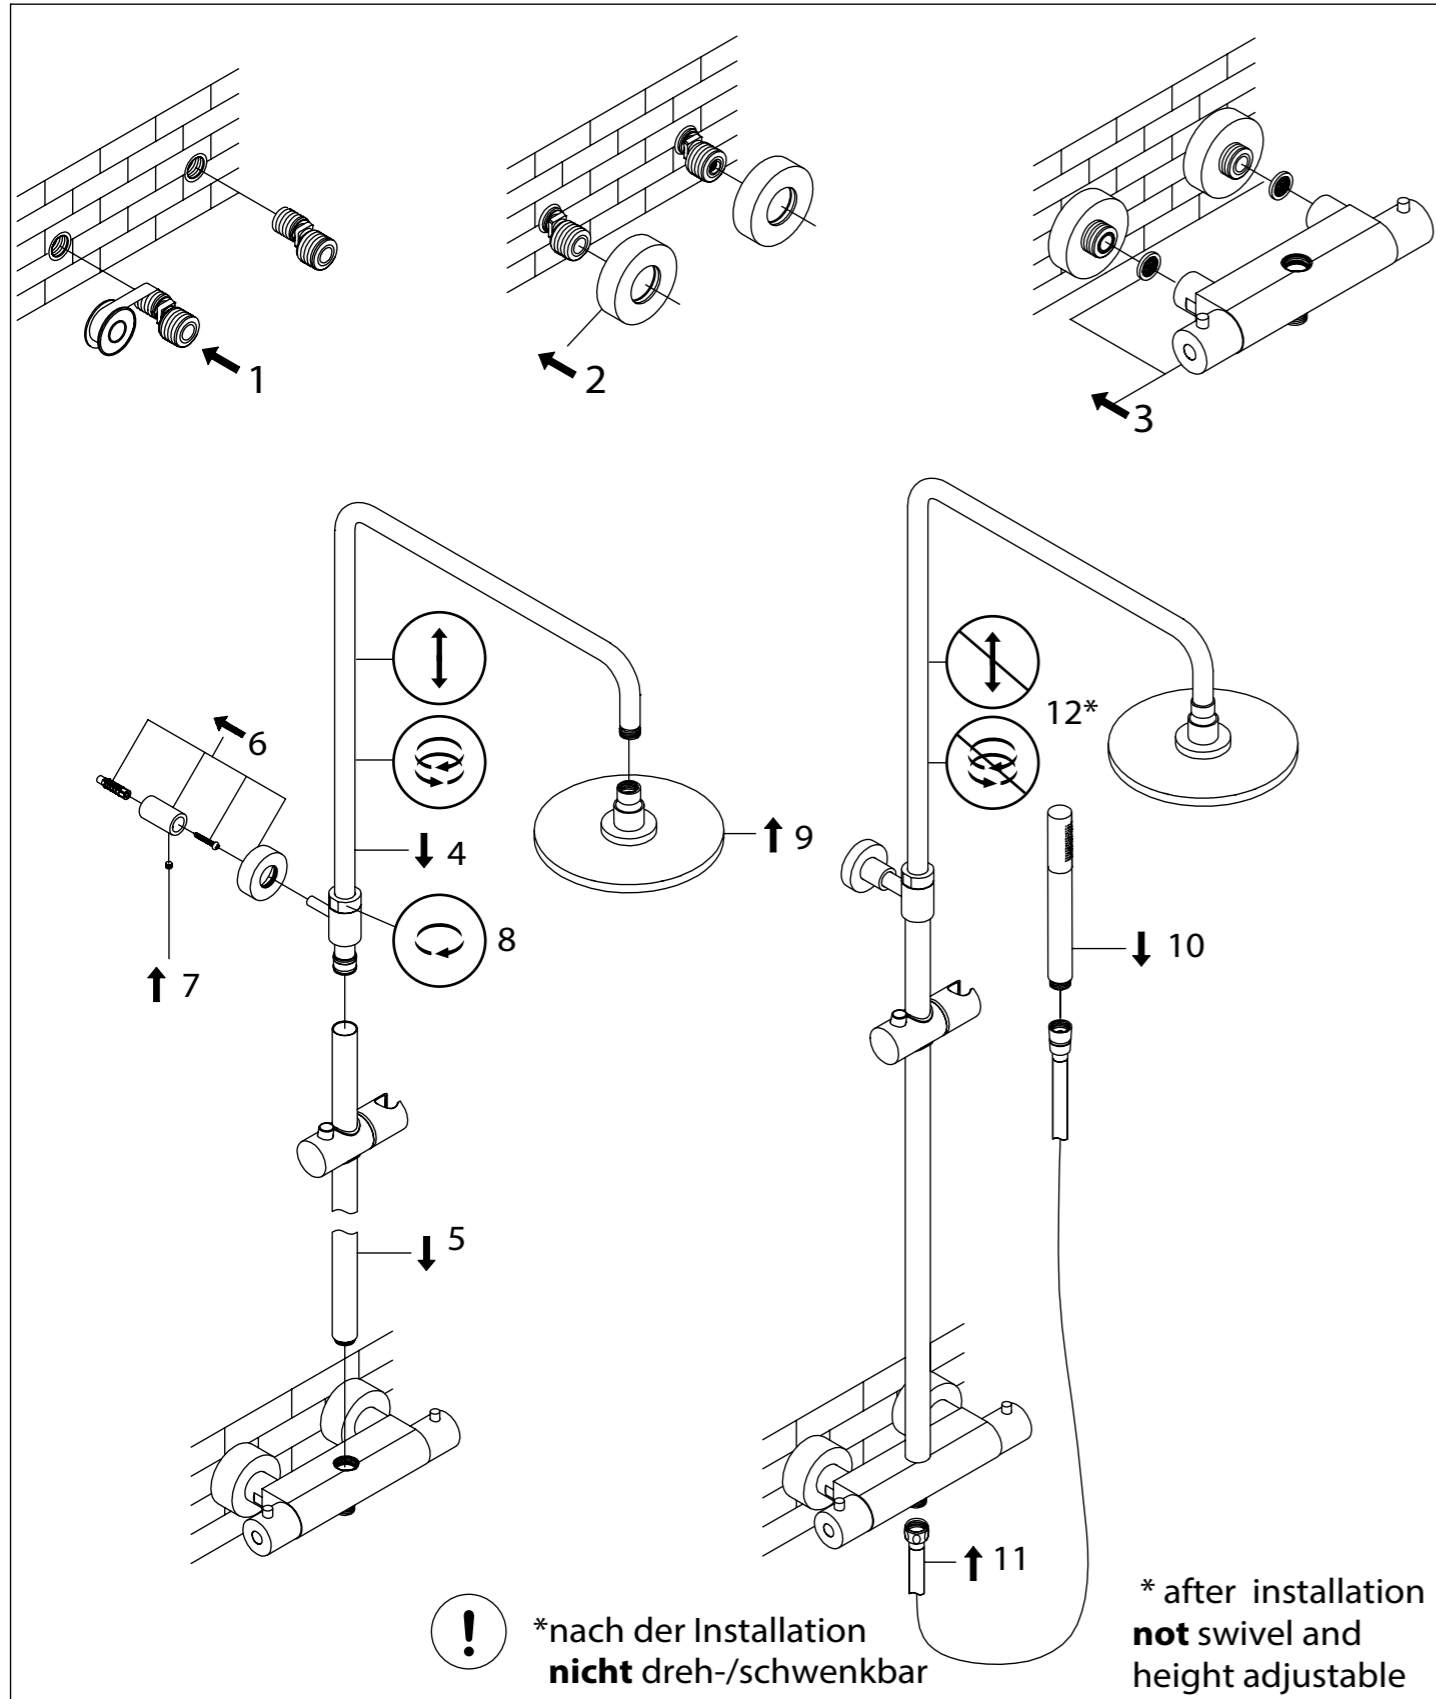

STEINBERG

Brauseset

Shower set

Art.Nr. 100 2721

Installation / Installation

Technische Zeichnung / technical drawing