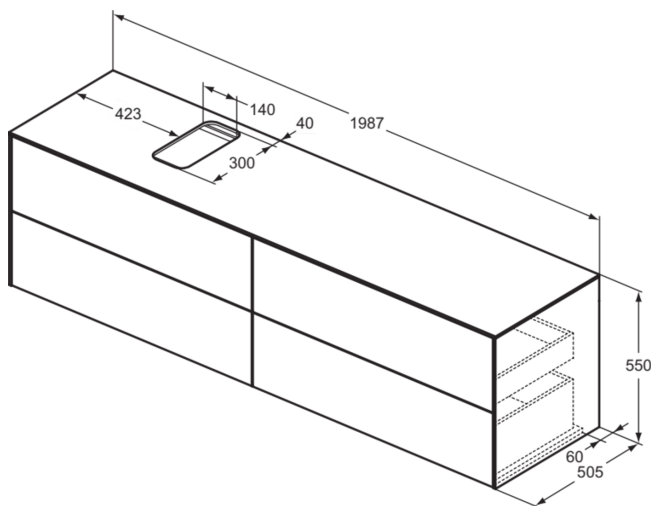

### Allgemeine Informationen

Produktkategorie:	Möbel
Produktart:	Waschtisch-Unterschrank
Marke:	Ideal Standard
Kollektion:	CONCA
Designer:	Palomba Serafini Associati
Colour:	Y1 - Weiß Matt Lackiert
Oberflächenveredelung:	Matt
Maximale Höhe (mm):	550
Maximale Breite (mm):	1987
Ausladung (mm):	505
Befestigungsart:	Befestigungsset
Nettogewicht (kg):	97.50
EAN Code:	8014140462675