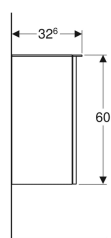

Geberit Smyle Square Seitenschrank mit einer Tür

Beispielbild

Eigenschaften

- FSC™ C134279 zertifiziert
- Wandhängend
- Mit Mittelhochschrank zu Hochschrank verbindbar
- Mit einer Tür
- Griff zum Öffnen
- Tür mit Dämpfungsmechanismus

- Mit einem versetzbaren Einlegeboden
- Feuchtigkeitsbeständig
- Abdeckplatte aus Glas
- Vormontiert geliefert

Technische Daten

Werkstoff | Hochverdichtete Dreischicht-Holzspanplatte

Lieferumfang

- Seitenschrank
- Befestigungsmaterial

Art.-Nr.	Farbe / Oberfläche	B	H	T	Tür	VE1
500.360.JR.1	Korpus und Front: Nussbaum hickory / Melamin Holzstruktur Griff: lava / pulverbeschichtet matt	36 cm	60 cm	32.6 cm	Anschlag links	1 St.

Zubehör

- Geberit Set Füße
- Geberit Magnethalter
- Geberit Steckdosenelement
- Geberit Steckdosenelement mit USB-Anschluss
- Geberit Schranklicht versetzbar, Akkubetrieb