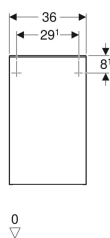

Geberit Smyle Square Seitenschrank mit einer Tür

Beispielbild

Eigenschaften

- FSC™ C134279 zertifiziert
- Wandhängend
- Mit Mittelhochschrank zu Hochschrank verbindbar
- Mit einer Tür
- Griff zum Öffnen
- Tür mit Dämpfungsmechanismus

Art.-Nr.	Farbe / Oberfläche	B	H	T	Tür	VE1
500.360.JR.1	Korpus und Front: Nussbaum hickory / Melamin Holzstruktur Griff: lava / pulverbeschichtet matt	36 cm	60 cm	32.6 cm	Anschlag links	1 St.

Zubehör

- Geberit Set Füße
- Geberit Magnethalter
- Geberit Steckdosenelement
- Geberit Steckdosenelement mit USB-Anschluss
- Geberit Schranklicht versetzbar, Akkubetrieb