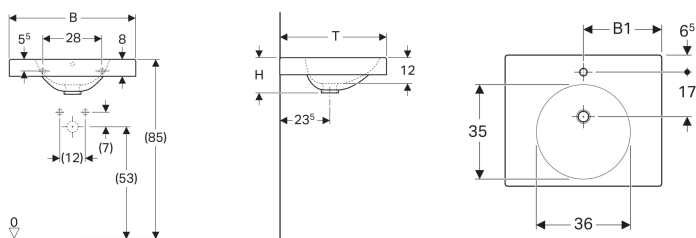

### Eigenschaften

- Mit Ablagefläche

### Technische Daten

Werkstoff

Sanitärkeramik

| Art.-Nr.  | Farbe / Oberfläche | Hahnloch | Überlauf | B     | B1    | H       | T     | VE1   |
|-----------|--------------------|----------|----------|-------|-------|---------|-------|-------|
| 123291000 | weiß               | ohne     | ohne     | 90 cm | 45 cm | 16.5 cm | 50 cm | 1 St. |