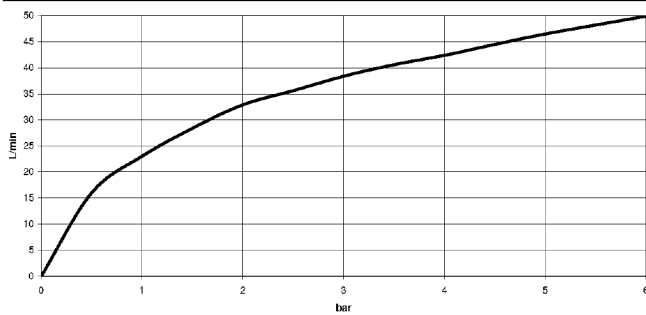

22 900 361

- Rosette Ø 60 mm
- Porzellanplättchen HOT

	Platin gebürstet	22 900 361-06
	Chrom	22 900 361-00
	Platin	22 900 361-08
	Messing (23kt Gold)	22 900 361-09
	Messing gebürstet (23kt Gold)	22 900 361-28
	Dark Platinum gebürstet	22 900 361-99

22 900 361

mm [inches]

Durchflussdiagramm

22 900 361

Ersatzteile für die
anderen
Oberflächenvarianten
finden Sie hier:
Chrom

MADISON Eckventil - Platin gebürstet

MADISON

22 900 361