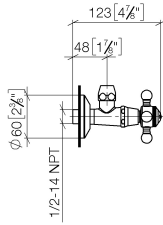

22 900 361

- Rosette Ø 60 mm
- Porzellanplättchen HOT

	Platin gebürstet	22 900 361-06
	Chrom	22 900 361-00
	Platin	22 900 361-08
	Messing (23kt Gold)	22 900 361-09
	Messing gebürstet (23kt Gold)	22 900 361-28
	Dark Platinum gebürstet	22 900 361-99

22 900 361

mm [inches]

Durchflussdiagramm

22 900 361

Ersatzteile für die
anderen
Oberflächenvarianten
finden Sie hier:
Chrom

MADISON Eckventil - Platin gebürstet

MADISON

22 900 361

Ersatzteilstückliste

Nr.	Artikelnummer	Benennung	Verbaumenge	Lieferzeit
	04 27 01 003 00-06	Rosette Ø 60 x 15 mm - Platin gebürstet	14	10