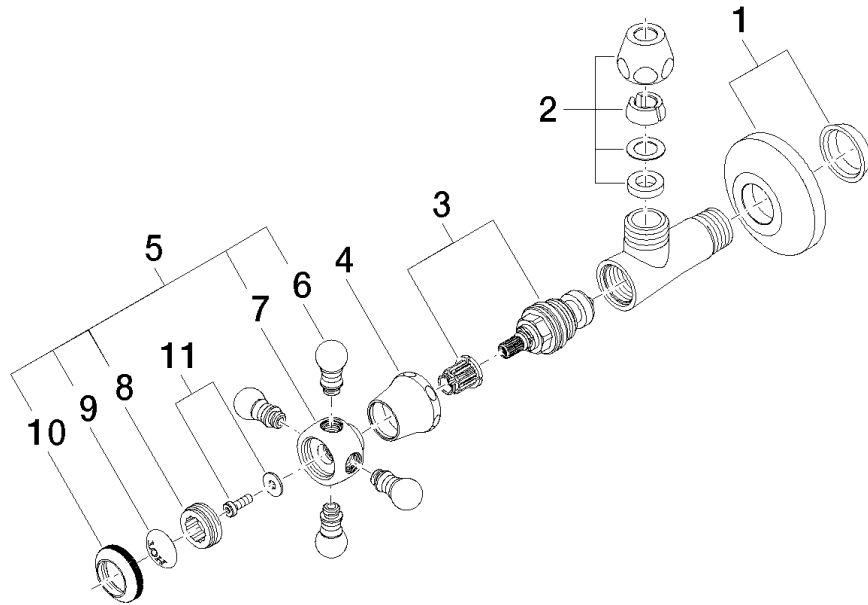

22 900 361

- Rosette Ø 60 mm
- Porzellanplättchen HOT

	Platin gebürstet	22 900 361-06
	Chrom	22 900 361-00
	Platin	22 900 361-08
	Messing (23kt Gold)	22 900 361-09
	Messing gebürstet (23kt Gold)	22 900 361-28
	Dark Platinum gebürstet	22 900 361-99

22 900 361

mm [inches]

Durchflussdiagramm

22 900 361

Ersatzteile für die
anderen
Oberflächenvarianten
finden Sie hier:
Chrom

MADISON Eckventil - Platin gebürstet

MADISON

22 900 361

Ersatzteilstückliste

Nr.	Artikelnummer	Benennung	Verbaumenge	Lieferzeit
	04 27 01 003 00-06	Rosette Ø 60 x 15 mm - Platin gebürstet	14	10