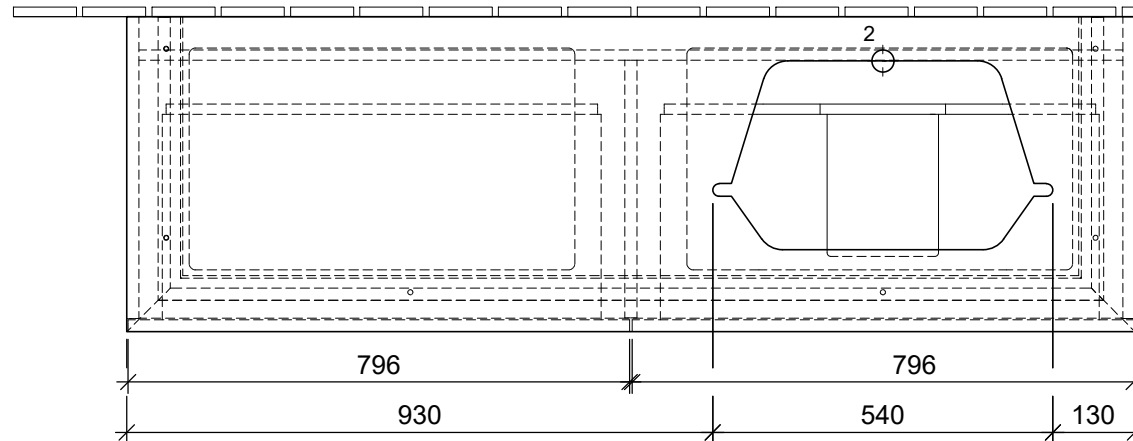

N  L
 220 - 240V

	2 	A1
4142 61 / 64	X	605
4A07 60 / 61	X	630

Legato B76600XX / B766L0XX		 Villeroy & Boch 1748
V01 / 17.01.2022	1:12	