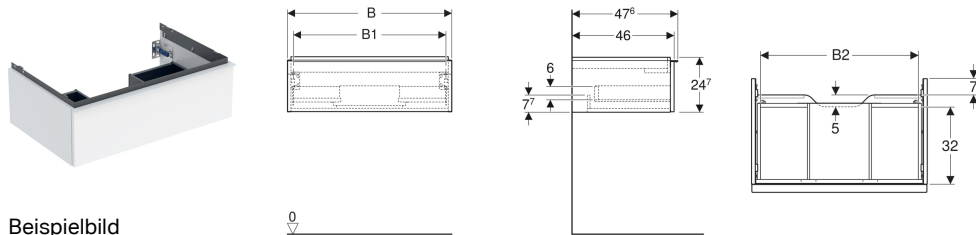

Geberit iCon Unterschrank für Waschtisch, mit einer Schublade

Eigenschaften

- FSC™ C134279 zertifiziert
- Wandhängend
- Mit einer Schublade
- Griff zum Öffnen
- Griff austauschbar
- Schublade mit Selbststeinzug

- Schublade ohne Geruchsverschlussausschnitt
- Feuchtigkeitsbeständig
- Vormontiert geliefert

Technische Daten

Werkstoff	Hochverdichtete Dreischicht-Holzspanplatte
Maximale Schubladenbelastung	30 kg

Lieferumfang

- Unterschrank für Waschtisch

- Befestigungsmaterial

Art.-Nr.	Farbe / Oberfläche	B	B1	B2	Breite Waschtisch	H	T	VE1
502.310.JR.1 *	Korpus und Front: Nussbaum hickory / Melamin Holzstruktur Griff: lava / pulverbeschichtet matt	59.2 cm	53.8 cm	51.7 cm	60 cm	24.7 cm	47.6 cm	1 St.

* Auftragsbezogene Produktion

Zubehör

- Geberit Set Schubladeneinsätze für obere Schublade
- Geberit Lichtleiste für Schublade, links und rechts, Länge 35 cm
- Geberit Griff
- Geberit Handtuchhalter für Badezimmermöbel
- Geberit Handtuchhalter für Badezimmermöbel, Ecke rechtwinklig
- Geberit Handtuchhalter für Badezimmermöbel, Ecke abgerundet