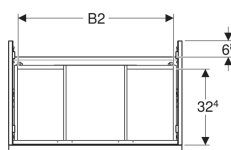

Geberit iCon Unterschrank für Waschtisch, mit zwei Schubladen

Beispielbild

Eigenschaften

- FSC™ C134279 zertifiziert
- Wandhängend
- Mit zwei Schubladen
- Griff zum Öffnen
- Griff austauschbar
- Schublade mit Selbststeinzug

- Schublade ohne Geruchsverschlussausschnitt
- Feuchtigkeitsbeständig
- Vormontiert geliefert

Technische Daten

Werkstoff	Hochverdichtete Dreischicht-Holzspanplatte
Maximale Schubladenbelastung	30 kg

Lieferumfang

- Unterschrank für Waschtisch
- Befestigungsmaterial

Art.-Nr.	Farbe / Oberfläche	B	B1	B2	Breite Waschtisch	H	T	VE1
502.303.01.2	Korpus und Front: weiß / lackiert hochglänzend Griff: hoch-glanzverchromt	59.2 cm	53.8 cm	51.7 cm	60 cm	61.5 cm	47.6 cm	1 St.