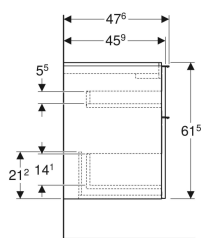

Geberit iCon Unterschrank für Waschtisch, mit zwei Schubladen

Beispielbild

Eigenschaften

- FSC™ C134279 zertifiziert
- Wandhängend
- Mit zwei Schubladen
- Griff zum Öffnen
- Griff austauschbar
- Schublade mit Selbststeinzug

- Schublade ohne Geruchsverschlussausschnitt
- Feuchtigkeitsbeständig
- Vormontiert geliefert

Technische Daten

Werkstoff	Hochverdichtete Dreischicht-Holzspanplatte
Maximale Schubladenbelastung	30 kg

Lieferumfang

- Unterschrank für Waschtisch
- Befestigungsmaterial

Art.-Nr.	Farbe / Oberfläche	B	B1	B2	Breite Waschtisch	H	T	VE1
502.303.01.2	Korpus und Front: weiß / lackiert hochglänzend Griff: hoch-glanzverchromt	59.2 cm	53.8 cm	51.7 cm	60 cm	61.5 cm	47.6 cm	1 St.