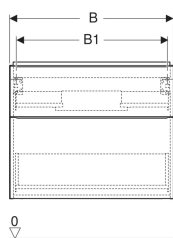

Geberit iCon Unterschrank für Waschtisch, mit zwei Schubladen

Beispielbild

Eigenschaften

- FSC™ C134279 zertifiziert
- Wandhängend
- Mit zwei Schubladen
- Griff zum Öffnen
- Griff austauschbar
- Schublade mit Selbststeinzug

- Schublade ohne Geruchsverschlussausschnitt
- Feuchtigkeitsbeständig
- Vormontiert geliefert

Technische Daten

Werkstoff	Hochverdichtete Dreischicht-Holzspanplatte
Maximale Schubladenbelastung	30 kg

Lieferumfang

- Unterschrank für Waschtisch
- Befestigungsmaterial

Art.-Nr.	Farbe / Oberfläche	B	B1	B2	Breite Waschtisch	H	T	VE1
502.303.01.2	Korpus und Front: weiß / lackiert hochglänzend Griff: hoch-glanzverchromt	59.2 cm	53.8 cm	51.7 cm	60 cm	61.5 cm	47.6 cm	1 St.