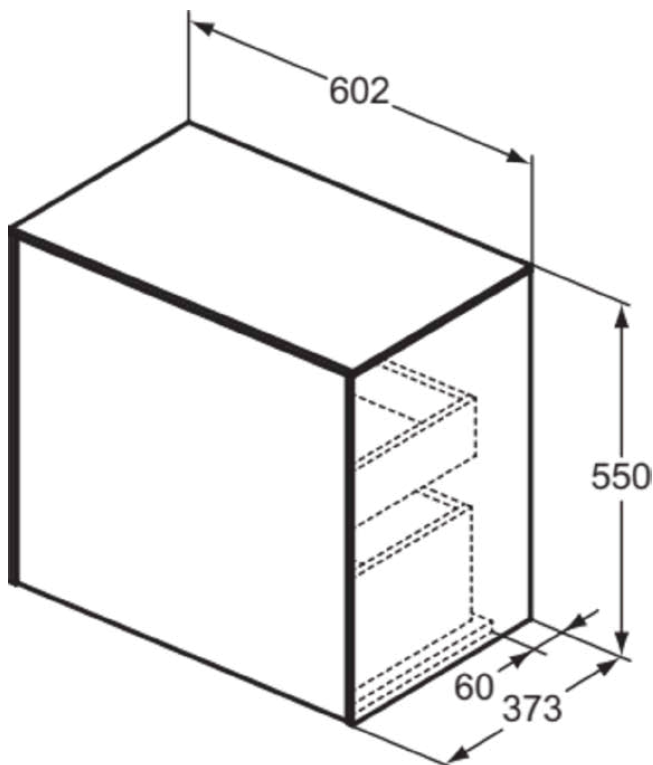

## T4317Y5

CONCA | Waschtisch-Unterschrank 602x373x550 mm in walnuss dunkel dekor, 2 Schubladen | Vollauszug, Push-to-open, SoftClosing, Platzsparend, Vormontiert, Nachhaltig gewonnenes Holz, Echtholz furnier

### Allgemeine Informationen

Produktkategorie:	Möbel
Produktart:	Waschtisch-Unterschrank
Marke:	Ideal Standard
Kollektion:	CONCA
Designer:	Palomba Serafini Associati
Colour:	Y5 - Walnuss Dunkel Dekor
Oberflächenveredelung:	Matt
Höhe (mm):	550
Breite (mm):	602
Ausladung (mm):	373
Befestigungsart:	Befestigungsset
Nettogewicht (kg):	30.00
EAN Code:	8014140463771