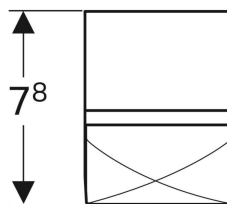

Geberit Steckdosenelement

Beispielbild

Verwendungszwecke

- Zur Montage in Waschtischunterschrank oder Hochschrank

Technische Daten

Nennspannung	230 V AC
Netzfrequenz	50 Hz

Lieferumfang

- Steckdosenelement
- Befestigungsmaterial