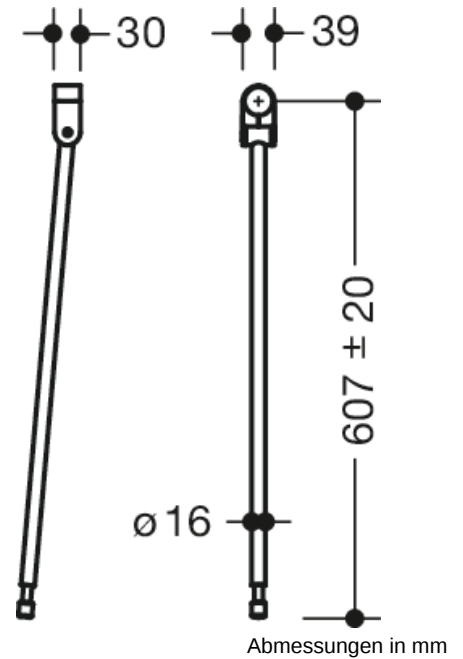

Abbildung ähnlich

Eigenschaften

Bodenstütze der Serie 805 Classic

- senkrechte Bodenstütze zur Nachrüstung an Stützklappgriffen und Wandstützgriffen 805.50...
- Montagehöhe 760 mm (zur Erfüllung der Höhenanforderungen nach DIN 18040)
- leichte Montage
- Anbindung aus hochwertigem Polyamid in den Farben 90 (Tiefschwarz), 92 (Anthrazitgrau), 98 (Signalweiß), 99 (Reinweiß)
- Stütze aus hochwertigem Edelstahl, Oberfläche matt geschliffen
- senkrechte Länge 607 mm
- Höhenanpassung im Bereich +/- 20 mm möglich
- wird gemäß CE- und UKCA-Verordnung (EU) 2017/745 über Medizinprodukte produziert