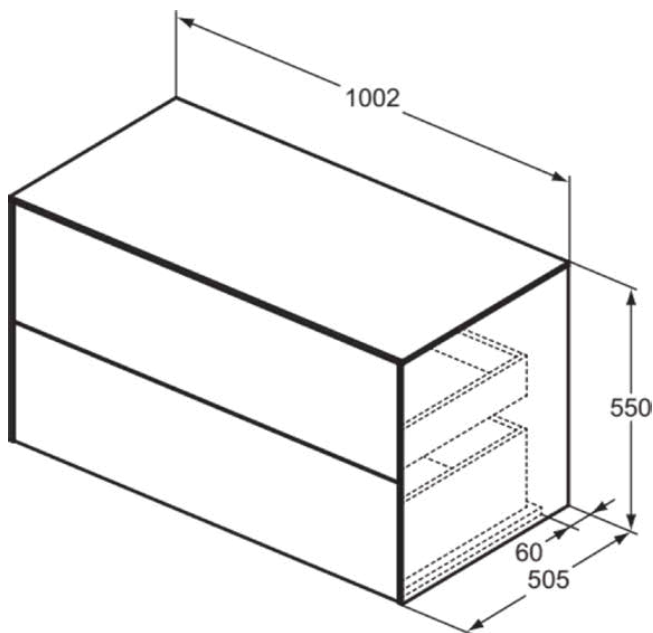

## T4323Y3

CONCA | Waschtisch-Unterschrank 1002x505x550 mm in sunset matt lackiert, 2 Schubladen | Vollauszug, Push-to-open, SoftClosing, Vormontiert, Nachhaltig gewonnenes Holz, Echtholz furnier

### Allgemeine Informationen

Produktkategorie:	Möbel
Produktart:	Waschtisch-Unterschrank
Marke:	Ideal Standard
Kollektion:	CONCA
Designer:	Palomba Serafini Associati
Colour:	Y3 - Sunset Matt Lackiert
Oberflächenveredelung:	Matt
Höhe (mm):	550
Breite (mm):	1002
Ausladung (mm):	505
Befestigungsart:	Befestigungsset
Nettogewicht (kg):	50.00
EAN Code:	8014140464112