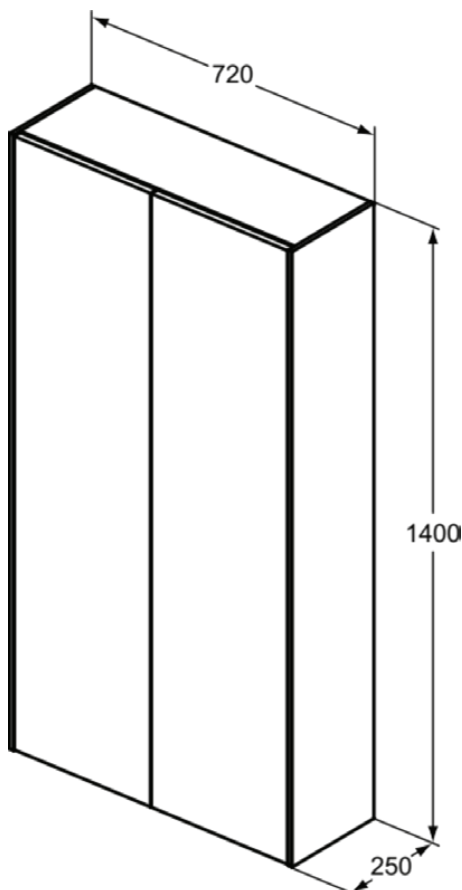

CONCA

T4107Y1

CONCA | Schrank 720x250x1400 mm in weiß matt lackiert, 2 Türen | Push-to-open, Vormontiert, Nachhaltig gewonnenes Holz, Echtholz furnier

Bild & Zeichnung

Allgemeine Informationen

Produktkategorie:	Möbel
Produktart:	Schrank
Marke:	Ideal Standard
Kollektion:	CONCA
Designer:	Palomba Serafini Associati
Colour:	Y1 - Weiß Matt Lackiert
Oberflächenveredelung:	Matt
Höhe (mm):	1400
Breite (mm):	720
Ausladung (mm):	250
Befestigungsart:	Befestigungsset
Nettogewicht (kg):	46.50
EAN Code:	8014140463214

Anzahl Glasregalböden:	3
Anzahl Regalböden insgesamt:	4
Anzahl Holzregalböden:	1
Farbcode:	Y1
Farbbeschreibung:	weiß matt lackiert
Eckmodell:	Nein
Griff(e):	Grifflos
Einstellbare Montagefüße:	Nein
Materialspezifikation der Ablage:	Multiplex
Anzahl der Türen (gesamt):	2
Anzahl der Türen (links öffnend):	1
Anzahl der Türen (rechts öffnend):	1
Anzahl der Ablagen:	4
Auszugsmechanismus:	Push-Pull
PVD Technologie:	Nein
Reversibel:	Nein
Wechselbarer Türanschlag:	Nein
Oberflächenveredelung:	Matt
Nachhaltig gewonnenes Holz:	Ja

CONCA

T4107Y1

CONCA | Schrank 720x250x1400 mm in weiß matt lackiert, 2 Türen | Push-to-open, Vormontiert, Nachhaltig gewonnenes Holz, Echtholz furnier

Produktspezifikationen

Modelart:	halbhoch
Mit Ausschnitt:	Nein
Mit Griff(en):	Nein
Mit Innenbeleuchtung:	Nein
Mit Montagefüße:	Nein
Mit Siegel:	Nein
Mit Steckdose:	Nein
Mit Schalter:	Nein
Mit Handtuchhalter:	Nein
Mit Wandbeleuchtung:	Nein
Mit Wäschekorb:	Nein
Mit Waschtischplatte:	Ja
Echtholz furnier:	Ja
Befestigungsmaterial im Lieferumfang enthalten:	Ja
Befestigungsart:	Befestigungsset
Montageart:	wandhängend