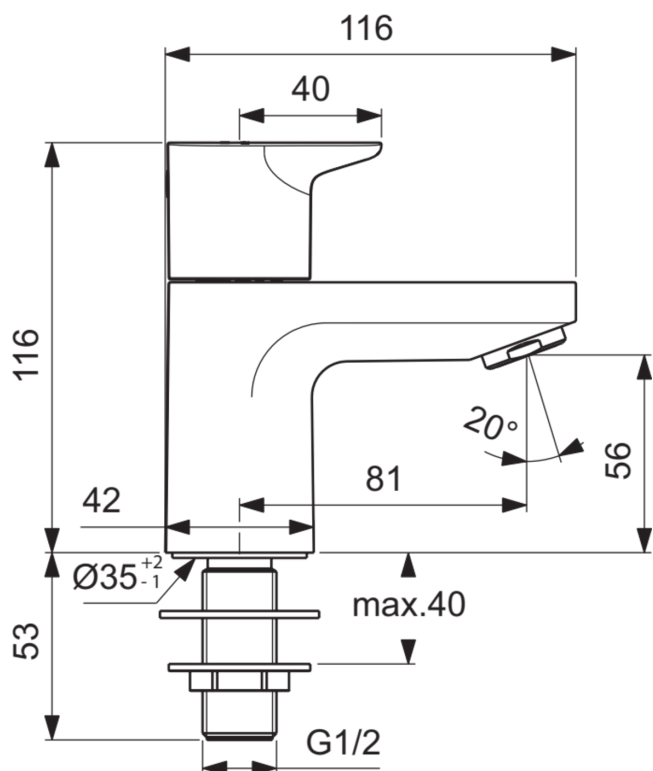

CERAPLAN

BD284XG

CERAPLAN | Standventil 42x116x116 mm, 81 mm vertikaler Abstand bis Mitte Auslauf in schwarz, 5 l/min (3 bar), ohne Ablaufgarnitur

Bild & Zeichnung

Allgemeine Informationen

| | |
|------------------------|----------------------------|
| Produktkategorie: | Waschtischarmaturen |
| Produktart: | Standventil |
| Marke: | Ideal Standard |
| Kollektion: | CERAPLAN |
| Designer: | Palomba Serafini Associati |
| Colour: | XG - Schwarz |
| Oberflächenveredelung: | Matt |
| Maximale Höhe (mm): | 116 |
| Maximale Breite (mm): | 42 |
| Ausladung (mm): | 116 |
| Befestigungsart: | Schaftverschraubung |
| Nettogewicht (kg): | 0.93 |
| EAN Code: | 3800861116875 |

CERAPLAN

BD284XG

CERAPLAN | Standventil 42x116x116 mm, 81 mm vertikaler Abstand bis Mitte Auslauf in schwarz, 5 l/min (3 bar), ohne Ablaufgarnitur

Produktspezifikationen

| | |
|--------------------------------|------------------|
| Einstellbar Strahlregler: | Nein |
| Berührungslose Steuerung: | Nein |
| Griffart: | Betätigungshebel |
| Mit Verschlussstopfen: | Nein |
| Mit Rosette(n): | Nein |
| Mit Griff(en): | Ja |
| Mit Auslass: | Ja |
| Mit herausziebarer Spülbrause: | Nein |
| Mit Ablaufgarnitur: | Nein |
| Montageart: | Hahnloch |