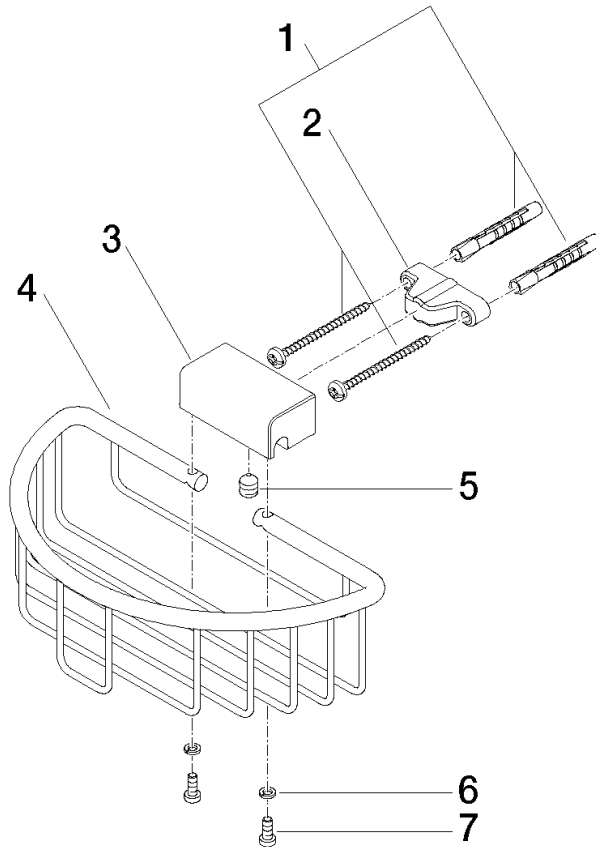

Duschkorb für Wandmontage - Messing (23kt Gold)

MEM

83 290 970

- Breite 200 mm
- Höhe 70 mm
- Ausladung 115 mm

Passt zu: MEM, CL.1, TARA, LISSÉ,  
MADISON, VAIA, META, CYO

	Messing (23kt Gold)	83 290 970-09
	Chrom	83 290 970-00
	Platin gebürstet	83 290 970-06
	Platin	83 290 970-08
	Dark Chrome	83 290 970-19
	Light Gold	83 290 970-26
	Light Gold gebürstet	83 290 970-27
	Messing gebürstet (23kt Gold)	83 290 970-28
	Schwarz matt	83 290 970-33
	Bronze gebürstet	83 290 970-42
	Champagne gebürstet (22kt Gold)	83 290 970-46
	Champagne (22kt Gold)	83 290 970-47
	Chrom gebürstet	83 290 970-93
	Dark Platinum gebürstet	83 290 970-99

83 290 970

mm [inches]

83 290 970

**Produktversion ab 10/1/2023**

Ersatzteile für die  
anderen  
Oberflächenvarianten  
finden Sie hier:  
Chrom

## Duschkorb für Wandmontage - Messing (23kt Gold)

MEM

83 290 970

#### Produktversion ab 10/1/2023

Nr.	Artikelnummer	Benennung	Verbaumenge	Lieferzeit
	05 30 31 025 00 90	Befestigung Schraube Halbrundkopf 4,5 x 60 mm -	9	2