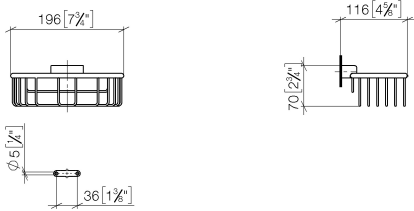

Duschkorb für Wandmontage - Messing (23kt Gold)

MEM

83 290 970

- Breite 200 mm
- Höhe 70 mm
- Ausladung 115 mm

Passt zu: MEM, CL.1, TARA, LISSÉ,  
MADISON, VAIA, META, CYO

	Messing (23kt Gold)	83 290 970-09
	Chrom	83 290 970-00
	Platin gebürstet	83 290 970-06
	Platin	83 290 970-08
	Dark Chrome	83 290 970-19
	Light Gold	83 290 970-26
	Light Gold gebürstet	83 290 970-27
	Messing gebürstet (23kt Gold)	83 290 970-28
	Schwarz matt	83 290 970-33
	Bronze gebürstet	83 290 970-42
	Champagne gebürstet (22kt Gold)	83 290 970-46
	Champagne (22kt Gold)	83 290 970-47
	Chrom gebürstet	83 290 970-93
	Dark Platinum gebürstet	83 290 970-99

83 290 970

mm [inches]

83 290 970

**Produktversion ab 10/1/2023**

Ersatzteile für die  
anderen  
Oberflächenvarianten  
finden Sie hier:  
Chrom

#### Produktversion ab 10/1/2023

Nr.	Artikelnummer	Benennung	Verbaumenge	Lieferzeit
	05 30 31 025 00 90	Befestigung Schraube Halbrundkopf 4,5 x 60 mm -	9	2