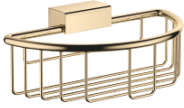

Duschkorb für Wandmontage - Messing (23kt Gold)

MEM

83 290 970

- Breite 200 mm
- Höhe 70 mm
- Ausladung 115 mm

Passt zu: MEM, CL.1, TARA, LISSÉ,  
MADISON, VAIA, META, CYO

	Messing (23kt Gold)	83 290 970-09
	Chrom	83 290 970-00
	Platin gebürstet	83 290 970-06
	Platin	83 290 970-08
	Dark Chrome	83 290 970-19
	Light Gold	83 290 970-26
	Light Gold gebürstet	83 290 970-27
	Messing gebürstet (23kt Gold)	83 290 970-28
	Schwarz matt	83 290 970-33
	Bronze gebürstet	83 290 970-42
	Champagne gebürstet (22kt Gold)	83 290 970-46
	Champagne (22kt Gold)	83 290 970-47
	Chrom gebürstet	83 290 970-93
	Dark Platinum gebürstet	83 290 970-99

83 290 970

mm [inches]

83 290 970

**Produktversion ab 10/1/2023**

Ersatzteile für die  
anderen  
Oberflächenvarianten  
finden Sie hier:  
Chrom

## Duschkorb für Wandmontage - Messing (23kt Gold)

MEM

83 290 970