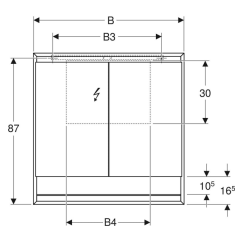

Geberit ONE Spiegelschrank mit Nische und ComfortLight, mit zwei Türen, AP-Montage, Höhe 90 cm

Beispielbild

Eigenschaften

- Mit ComfortLight
- LED-Beleuchtung
- Indirekte Beleuchtung
- Innenbeleuchtung
- Lichtstimmung von Orientierungslicht bis Tageslicht stufenlos einstellbar
- Funktionen über Touchsensor auslösbar
- DALI-kompatible Steuerung
- Mit Geberit Home App kompatibel
- Zeitfenster in gewünschter Lichtstärke mit Geberit Home App individuell einstellbar
- Mit zwei Türen
- Türen beidseitig verspiegelt
- Mit zwei Steckdosen
- Steckdosen auf der Innenseite oben links und oben rechts montiert
- Glaseinlegeböden stufenlos versetzbar

Lieferumfang

- 3 Glaseinlegeböden
- Blinddeckel für Steckdose links oder rechts
- Montagematerial

Art.-Nr.	Farbe / Oberfläche	B	B1	B3	B4	H	H2	T	Leistungsaufnahme	Steckdose	Lichtstrom (max./oben/unten)	VE 1
505.834.00.2	weiß / Aluminium pulverbeschichtet	105 cm	51 cm	95 cm	65 cm	90 cm	10.5 cm	15 cm	105 W	CEE 7/3 (Schuko)	5950 / 4640 / 1310 lm	1 St.