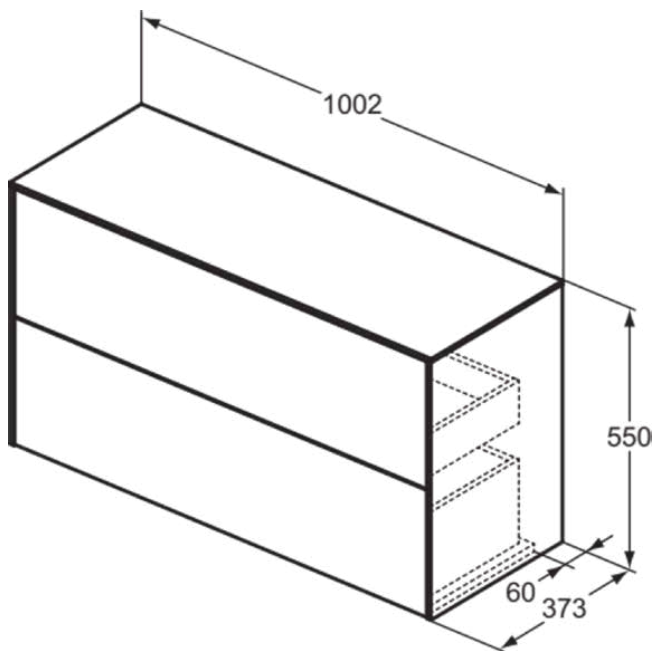

## T4329Y6

CONCA | Waschtisch-Unterschrank 1002x373x550 mm in eiche hell furnier, 2 Schubladen | Vollauszug, Push-to-open, SoftClosing, Vormontiert, Nachhaltig gewonnenes Holz, Echtholz furnier

### Allgemeine Informationen

Produktkategorie:	Möbel
Produktart:	Waschtisch-Unterschrank
Marke:	Ideal Standard
Kollektion:	CONCA
Designer:	Palomba Serafini Associati
Colour:	Y6 - Eiche Hell Furnier
Oberflächenveredelung:	Matt
Höhe (mm):	550
Breite (mm):	1002
Ausladung (mm):	373
Befestigungsart:	Befestigungsset
Nettogewicht (kg):	39.40
EAN Code:	8014140464501