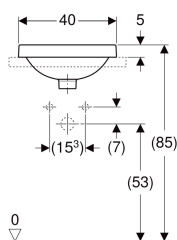

Geberit VariForm Einbauwaschtisch rund

Beispielbild

- Einfache Montage dank mitgelieferter Ausschnittschablone

Verwendungszwecke

- Zur Montage in Waschtischplatten von oben

Eigenschaften

- Rund

Lieferumfang

- Schablone

Technische Daten

Werkstoff

Sanitärkeramik

Art.-Nr.	Farbe / Oberfläche	D	Hahnloch	Überlauf	B	H	T	VE1
500.701.00.2 *	weiß / KeraTect / Unterseite: glasiert		ohne	sichtbar	40 cm	18 cm	40 cm	1 St.