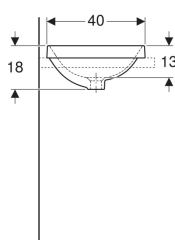

Geberit VariForm Einbauwaschtisch rund

Beispielbild

- Einfache Montage dank mitgelieferter Ausschnittschablone

Verwendungszwecke

- Zur Montage in Waschtischplatten von oben

Eigenschaften

- Rund

Lieferumfang

- Schablone

Technische Daten

Werkstoff

Sanitärkeramik

Art.-Nr.	Farbe / Oberfläche	D	Hahnloch	Überlauf	B	H	T	VE1
500.701.00.2 *	weiß / KeraTect / Unterseite: glasiert		ohne	sichtbar	40 cm	18 cm	40 cm	1 St.