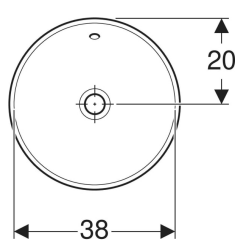

Geberit VariForm Einbauwaschtisch rund

Beispielbild

- Einfache Montage dank mitgelieferter Ausschnittschablone

Verwendungszwecke

- Zur Montage in Waschtischplatten von oben

Eigenschaften

- Rund

Lieferumfang

- Schablone

Technische Daten

Werkstoff

Sanitärkeramik

Art.-Nr.	Farbe / Oberfläche	D	Hahnloch	Überlauf	B	H	T	VE1
500.701.00.2 *	weiß / KeraTect / Unterseite: glasiert		ohne	sichtbar	40 cm	18 cm	40 cm	1 St.