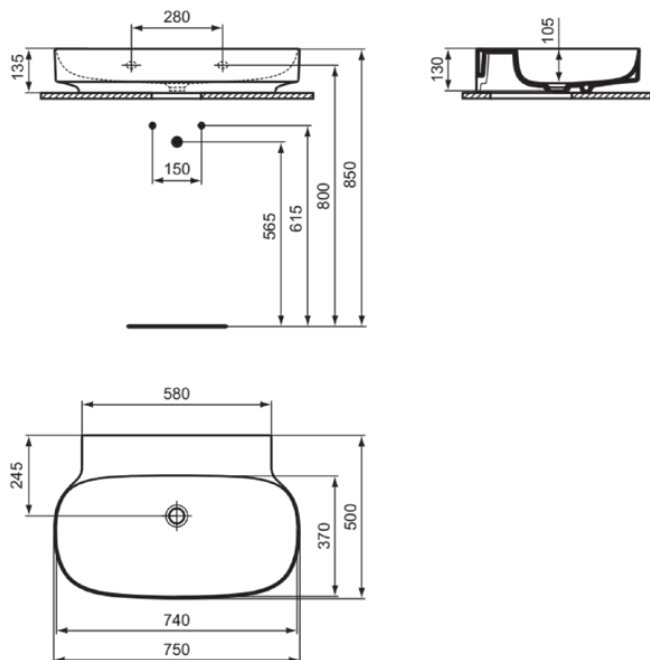

LINDA-X

T4398MA

LINDA-X | Waschtisch 750x500x135 mm in weiß, ohne Hahnloch, ohne Überlauf | Diamatec, IdealPlus

Bild & Zeichnung

Allgemeine Informationen

Produktkategorie:	Waschtische
Produktart:	Waschtisch
Marke:	Ideal Standard
Kollektion:	LINDA-X
Designer:	Palomba Serafini Associati
Colour:	MA - Weiß
Oberflächenveredelung:	glänzend
Maximale Höhe (mm):	135
Maximale Breite (mm):	750
Ausladung (mm):	500
Nettogewicht (kg):	17.00
EAN Code:	8014140490388

Features

Diamatec

IdealPlus

Produktstandards & Zertifikate

Normen:	EN 14688
Declaration of Performance classification (DoP):	CL00

Produktspezifikationen

Farbcode:	MA
Farbbeschreibung:	weiß
Diamatec Technologie:	Ja
IdealPlus Technologie:	Ja
Geschliffene Unterseite:	Nein
Barrierefreies Produkt:	Nein
Mit Kettenöse:	Nein
Material:	Keramik
Materialspezifikation:	Diamatec
Anzahl von Hahnlöchern je Waschbecken:	0
Anzahl von Waschbecken:	1
Sichtbarer Überlauf:	Nein
PVD Technologie:	Nein
Ablagefläche:	Hinten
Oberflächenveredelung:	glänzend
Mit Rückwand:	Nein
Mit Verschlussstopfen:	Nein
Mit Überlauf:	Nein
Mit Siphon:	Nein
Befestigungsmaterial im Lieferumfang enthalten:	Nein

LINDA-X

T4398MA

LINDA-X | Waschtisch 750x500x135 mm in weiß, ohne Hahnloch, ohne Überlauf | Diamatec, IdealPlus

Montageart: wandhängend

Empfohlene Ausschittschablone: TT0299731

Ihr Kontakt vor Ort:

België • Belgique