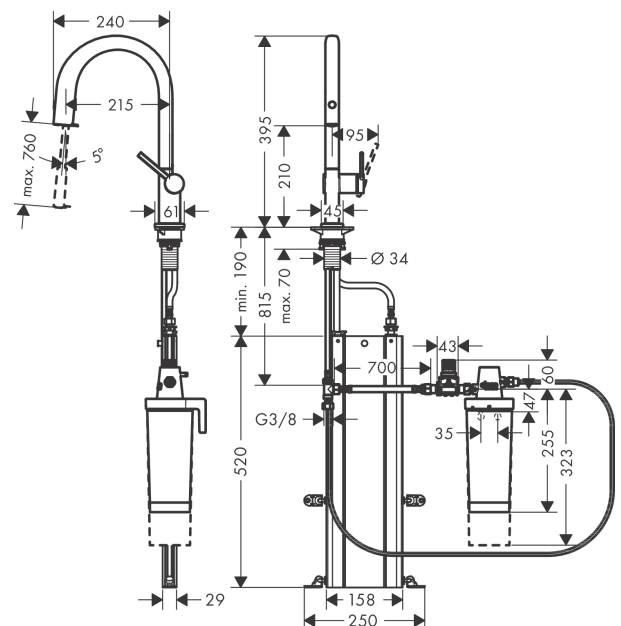

Aqittura M91

FilterSystem 210, Ausziehauslauf, 1jet, sBox, Starter Set

Oberfläche: **Chrom** Artikelnummer: **76800000**

Beschreibung

Merkmale

- besteht aus: Einhebel-Küchenmischer, Schlauchbox, Filterkopf, Mineralisierungskartusche Harmony mit Filter
- ComfortZone 210
- Schwenkbereich einstellbar in 3 Stufen auf 60°, 110° oder 150°
- Laminarstrahl
- maximale Durchflussmenge bei 3 bar: 6,5 l/min
- Keramikmischsystem
- Rückflussverhinderer integriert
- für Durchlauferhitzer geeignet
- sBox für eine leise, leichtgängige und geschützte Schlauchführung im Unterschrank
- Auszugslänge bis zu 76 cm
- Hahnlochbohrung mit 35 mm erforderlich
- getrennte Wasserführung für gefiltertes und ungefiltertes Wasser
- gefiltertes stilles Trinkwasser über Drucktaste am Auslauf
- Filterkapazität: 300 l
- Filteranschluss: G 3/8 Eingang und Ausgang
- maximale Entnahmemenge (gefiltertes Wasser): 1,8 l/min
- P-IX 38226/IO

Technologie

Designpreise

Produktabbildung

Maßzeichnung

Aqittura M91
FilterSystem 210, Ausziehauslauf, 1jet, sBox, Starter Set
 Oberfläche: **Chrom** Artikelnummer: **76800000**

Explosionszeichnung

Baujahr: >03/22