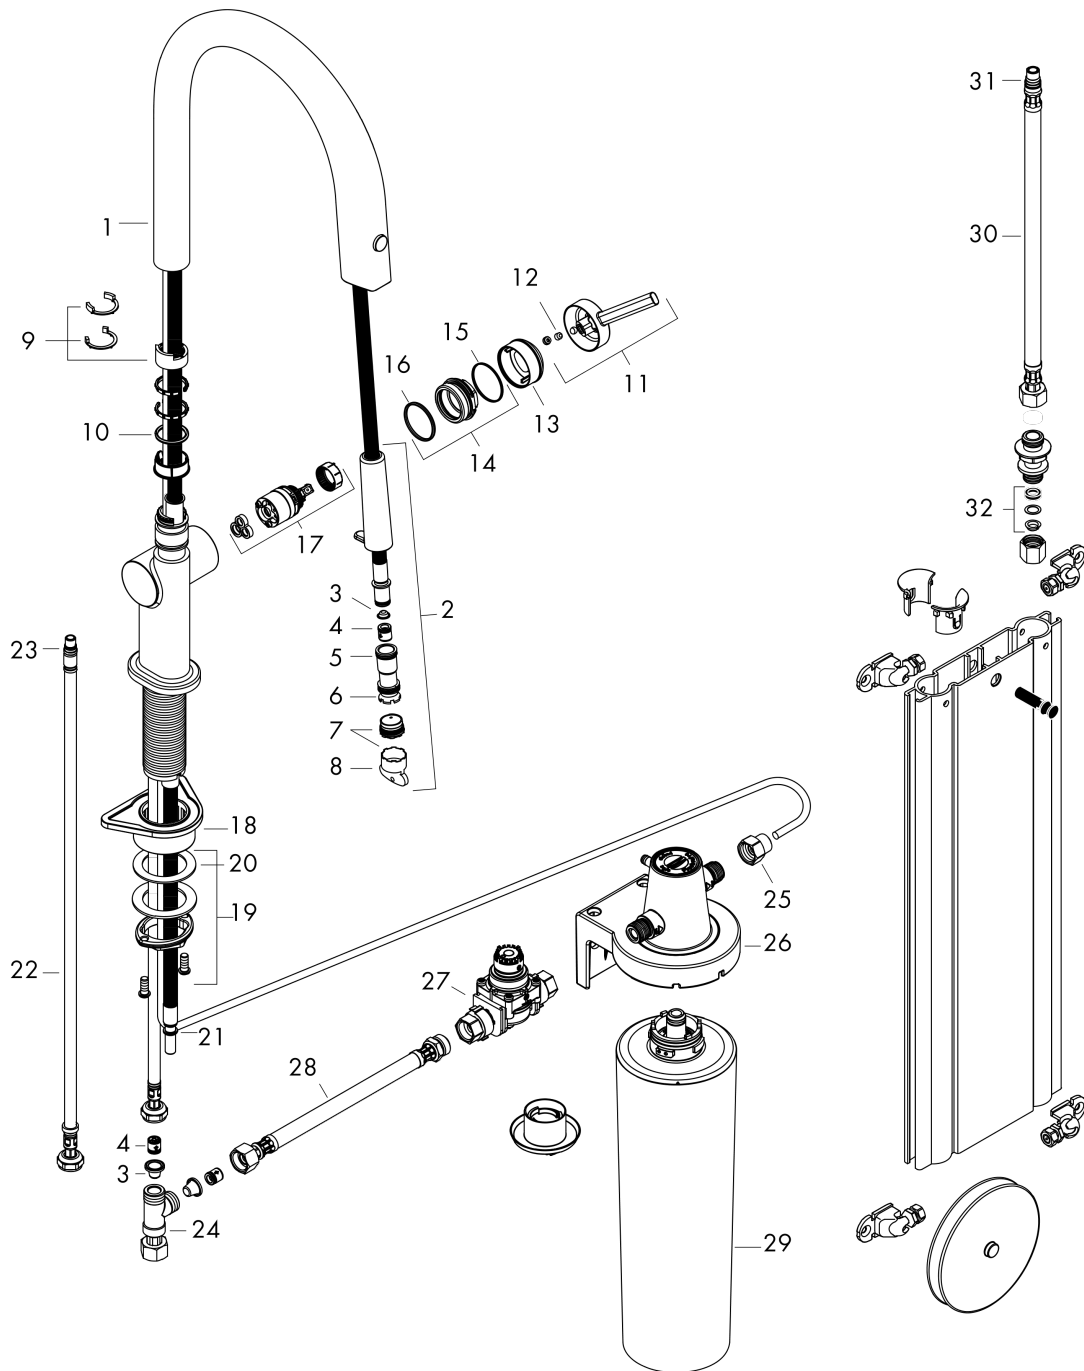

Technologie

Designpreise

Produktabbildung

Maßzeichnung

Aqittura M91
FilterSystem 210, Ausziehauslauf, 1jet, sBox, Starter Set
 Oberfläche: **Chrom** Artikelnummer: **76800000**

Explosionszeichnung

Baujahr: >03/22

Aqittura M91

FilterSystem 210, Ausziehauslauf, 1jet, sBox, Starter Set

Oberfläche: **Chrom** Artikelnummer: **76800000**

Ersatzteilliste

Baujahr: >03/22

Pos.	Beschreibung	Artikelnummer	PG	VE
1	Auslauf kpl.	94713000	16	1
2	Ausziehbrause	94512000	10	1
3	Schmutzfangsieb	98516000	2	1
4	Rückflußverhinderer DW 10	96456000	3	1
5	O-Ring 13x1,5	98475000	1	1
6	O-Ring 12x2,5	98230000	1	1
7	Strahlformer	93748000	7	1
8	Serviceschlüssel	93750000	3	1
9	Anschlagring Set (110° / 150°)	94513000	11	1
10	O-Ring 21x2,5	98211000	1	1
11	Griff	93736000	9	1
12	Madenschraube M5x5	98446000	1	1
13	Kappe	93737000	9	1
14	Mutter	93738000	10	1
15	O-Ring 29x2	98391000	1	1
16	O-Ring 30x1,5	98433000	1	1
17	Kartusche kpl.	93740000	13	1
18	Befestigungsteil	97523000	2	1
19	Schaftbefestigung kpl. (Ø 34)	95049000	5	1
20	Gleitring	97548000	1	1
21	Schlauch	93754000	14	1
22	Anschlussschlauch 900 mm M8x0,75 G3/8	93746000	9	1
23	O-Ring 6,6x1,6	93019000	1	1
24	T-Stück	92152000	11	1
25	Adapter Set	94710000	10	1
26	Halteelement	94709000	15	1
27	Druckminderer-Patrone	94708000	16	1
28	Anschlussschlauch 700 mm G3/8 x G3/8	95896000	11	1
29	Filter mit Aktivkohle und Mineralisierung (Harmony)	76828000	98	1
30	Anschlussschlauch 450 mm M10x1 G3/8	96507000	9	1
31	O-Ring 8x1,5	98423000	1	1
32	Quetschverschraubung	96099000	3	1
a	Durchflussmesser	76818000	98	1
b	Schmutzfangsieb	97973000	5	1