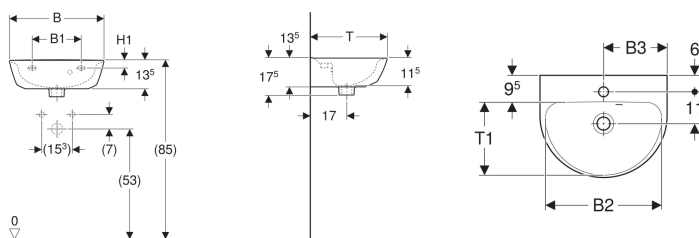

Geberit Renova Handwaschbecken

Beispielbild

Eigenschaften

- Überlauf asymmetrisch
- Mit Halbsäule kombinierbar

Technische Daten

Werkstoff

Sanitärkeramik

Art.-Nr.	Farbe / Oberfläche	Hahnloch	Überlauf	B	B1	B2	B3	H	H1	T	T1	VE1
500.495.01.1	weiß	ohne	sichtbar	45 cm	19.5 cm	41 cm	- cm	17.5 cm	5.5 cm	36 cm	26 cm	1 St.

- Geberit Renova Plan Halbsäule nur für Handwaschbecken 45–50 cm, Art. 292150000 und 292150600