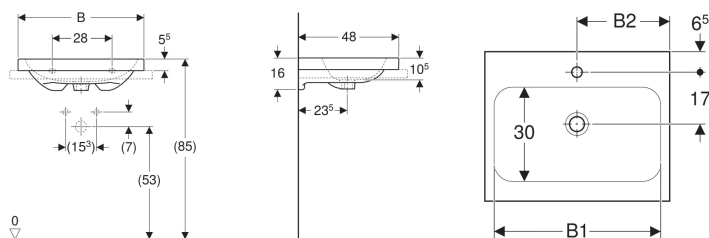

## Geberit iCon Light Aufsatzwaschtisch

Beispielbild

- Unter- und Rückseite geschliffen

### Eigenschaften

- Wandanschluss

### Technische Daten

Werkstoff

Sanitärkeramik

Art.-Nr.	Farbe / Oberfläche	Hahnloch	Überlauf	B	B1	B2	H	T	VE1
501.848.00.4 *	weiß / KeraTect	ohne	sichtbar	75 cm	68 cm	37.5 cm	16 cm	48 cm	1 St.

\* Auftragsbezogene Produktion