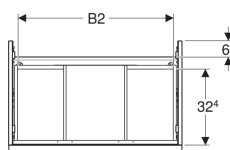

Geberit iCon Unterschrank für Waschtisch, mit zwei Schubladen

Beispielbild

Eigenschaften

- FSC™ C134279 zertifiziert
- Wandhängend
- Mit zwei Schubladen
- Griff zum Öffnen
- Griff austauschbar
- Schublade mit Selbsteinzug

- Schublade ohne Geruchsverschlussausschnitt
- Feuchtigkeitsbeständig
- Vormontiert geliefert

Technische Daten

Werkstoff	Hochverdichtete Dreischicht-Holzspanplatte
Maximale Schubladenbelastung	30 kg

Lieferumfang

- Unterschrank für Waschtisch
- Befestigungsmaterial

Art.-Nr.	Farbe / Oberfläche	B	B1	B2	Breite Waschtisch	H	T	VE1
502.306.01.3 *	Korpus und Front: weiß / lackiert matt Griff: weiß / pulverbeschichtet matt	118.4 cm	113 cm	112 cm	120 cm	61.5 cm	47.6 cm	1 St.