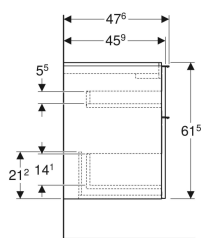

Geberit iCon Unterschrank für Waschtisch, mit zwei Schubladen

Beispielbild

Eigenschaften

- FSC™ C134279 zertifiziert
- Wandhängend
- Mit zwei Schubladen
- Griff zum Öffnen
- Griff austauschbar
- Schublade mit Selbsteinzug

- Schublade ohne Geruchsverschlussausschnitt
- Feuchtigkeitsbeständig
- Vormontiert geliefert

Technische Daten

Werkstoff	Hochverdichtete Dreischicht-Holzspanplatte
Maximale Schubladenbelastung	30 kg

Lieferumfang

- Unterschrank für Waschtisch
- Befestigungsmaterial

Art.-Nr.	Farbe / Oberfläche	B	B1	B2	Breite Waschtisch	H	T	VE1
502.306.01.3 *	Korpus und Front: weiß / lackiert matt Griff: weiß / pulverbeschichtet matt	118.4 cm	113 cm	112 cm	120 cm	61.5 cm	47.6 cm	1 St.