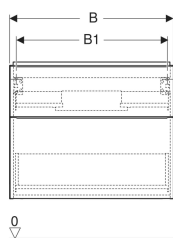

Geberit iCon Unterschrank für Waschtisch, mit zwei Schubladen

Beispielbild

Eigenschaften

- FSC™ C134279 zertifiziert
- Wandhängend
- Mit zwei Schubladen
- Griff zum Öffnen
- Griff austauschbar
- Schublade mit Selbsteinzug

- Schublade ohne Geruchsverschlussausschnitt
- Feuchtigkeitsbeständig
- Vormontiert geliefert

Technische Daten

Werkstoff	Hochverdichtete Dreischicht-Holzspanplatte
Maximale Schubladenbelastung	30 kg

Lieferumfang

- Unterschrank für Waschtisch
- Befestigungsmaterial

Art.-Nr.	Farbe / Oberfläche	B	B1	B2	Breite Waschtisch	H	T	VE1
502.306.01.3 *	Korpus und Front: weiß / lackiert matt Griff: weiß / pulverbeschichtet matt	118.4 cm	113 cm	112 cm	120 cm	61.5 cm	47.6 cm	1 St.