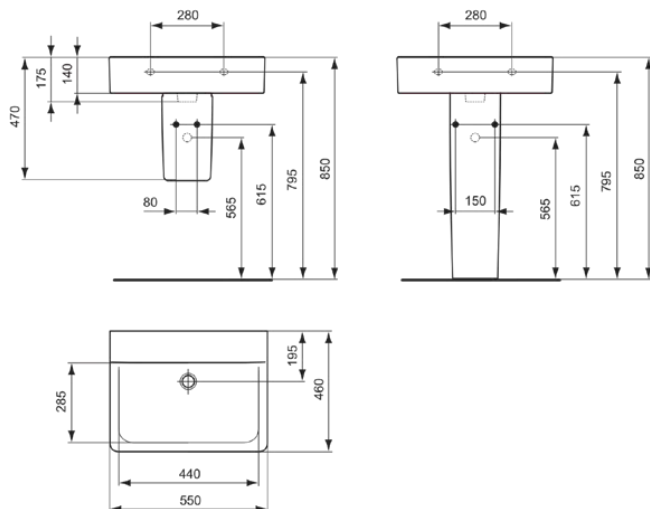

CONNECT

E8112MA

CONNECT | Waschtisch 550x460x175 mm in weiß, ohne Hahnloch, ohne Überlauf | IdealPlus

Bild & Zeichnung

Allgemeine Informationen

Produktkategorie:	Waschtische
Produktart:	Waschtisch
Marke:	Ideal Standard
Kollektion:	CONNECT
Designer:	Studio Levien
Colour:	MA - Weiß
Oberflächenveredelung:	glänzend
Maximale Höhe (mm):	175
Maximale Breite (mm):	550
Ausladung (mm):	460
Nettogewicht (kg):	17.30
EAN Code:	5017830403722

CONNECT

E8112MA

CONNECT | Waschtisch 550x460x175 mm in weiß, ohne Hahnloch, ohne Überlauf | IdealPlus

Befestigungsmaterial im Lieferumfang enthalten:	Nein
Montageart:	wandhängend
Empfohlene Ausschittschablone:	KK3410000