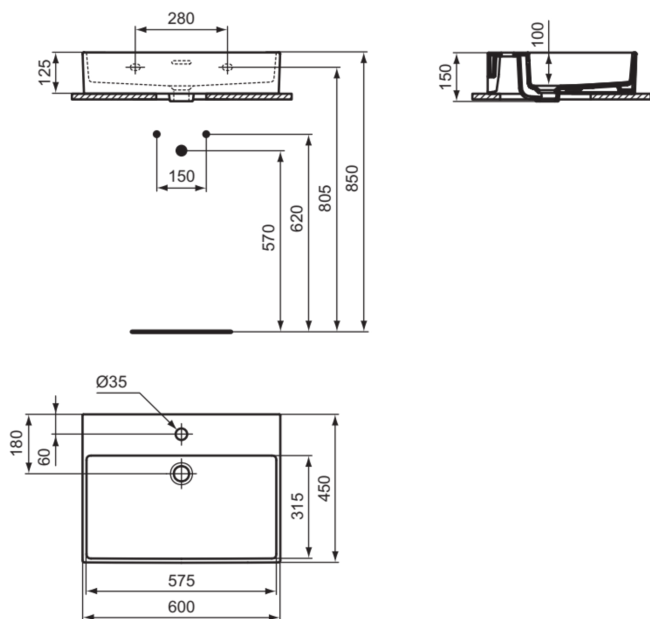

## T3889V1

EXTRA | Waschtisch 600x450x150 mm in weiß seidenmatt, 1 Hahnloch, mit Überlauf | Platzsparender Waschtisch

### Allgemeine Informationen

Produktkategorie:	Waschtische
Produktart:	Waschtisch
Marke:	Ideal Standard
Kollektion:	EXTRA
Designer:	Palomba Serafini Associati
Colour:	V1 - Weiß Seidenmatt
Oberflächenveredelung:	satın
Maximale Höhe (mm):	150
Maximale Breite (mm):	600
Ausladung (mm):	450
Nettogewicht (kg):	15.10
EAN Code:	8014140487159

## T3889V1

EXTRA | Waschtisch 600x450x150 mm in weiß seidenmatt, 1 Hahnloch, mit Überlauf |  
Platzsparender Waschtisch

Empfohlene Ausschittschablone: TT0299734