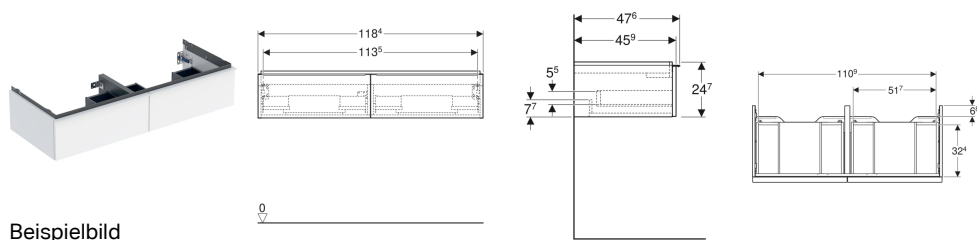

## Geberit iCon Unterschrank für Doppelwaschtisch, mit zwei Schubladen

Beispielbild

### Eigenschaften

- FSC™ C134279 zertifiziert
- Wandhängend
- Mit zwei Schubladen
- Griff zum Öffnen
- Griff austauschbar
- Schublade mit Selbsteinzug

- Schublade ohne Geruchsverschlussausschnitt
- Feuchtigkeitsbeständig
- Vormontiert geliefert

### Technische Daten

Werkstoff	Hochverdichtete Dreischicht-Holzspanplatte
Maximale Schubladenbelastung	30 kg

### Lieferumfang

- Unterschrank für Doppelwaschtisch
- Befestigungsmaterial

Art.-Nr.	Farbe / Oberfläche	B	Breite Waschtisch	H	T	VE1
502.314.01.3 *	Korpus und Front: weiß / lackiert matt Griff: weiß / pulverbeschichtet matt	118.4 cm	120 cm	24.7 cm	47.6 cm	1 St.