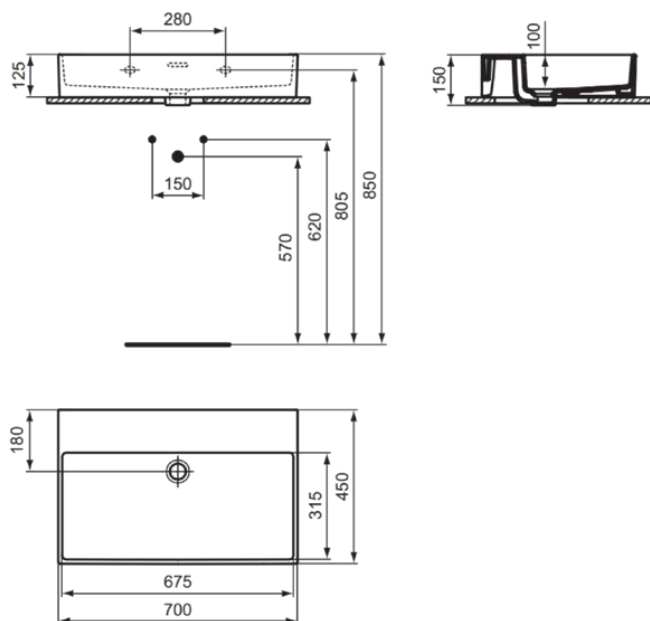

EXTRA

T389601

EXTRA | Waschtisch 700x450x150 mm in weiß glänzend, ohne Hahnloch, mit Überlauf | Platzsparender Waschtisch

Bild & Zeichnung

Allgemeine Informationen

Produktkategorie:	Waschtische
Produktart:	Waschtisch
Marke:	Ideal Standard
Kollektion:	EXTRA
Designer:	Palomba Serafini Associati
Colour:	01 - Weiß Glänzend
Oberflächenveredelung:	glänzend
Maximale Höhe (mm):	150
Maximale Breite (mm):	700
Ausladung (mm):	450
Nettogewicht (kg):	17.50
EAN Code:	8014140468042

Features

Platzsparender Waschtisch

Produktstandards & Zertifikate

Normen:	EN 14688
Declaration of Performance classification (DoP):	CL25

Produktspezifikationen

Farbcode:	01
Farbbeschreibung:	weiß glänzend
Geschliffene Unterseite:	Ja
Barrierefreies Produkt:	Nein
Mit Kettenöse:	Nein
Material:	Keramik
Materialspezifikation:	Feinfeuerton
Anzahl von Hahnlöchern je Waschbecken:	0
Anzahl von Waschbecken:	1
Sichtbarer Überlauf:	Ja
PVD Technologie:	Nein
Ablagefläche:	Hinten
Oberflächenveredelung:	glänzend
Form des Überlaufs:	Geschlitzt
Mit Rückwand:	Nein
Mit Verschlussstopfen:	Nein
Mit Überlauf:	Ja
Mit Siphon:	Nein
Montageart:	wandhängend