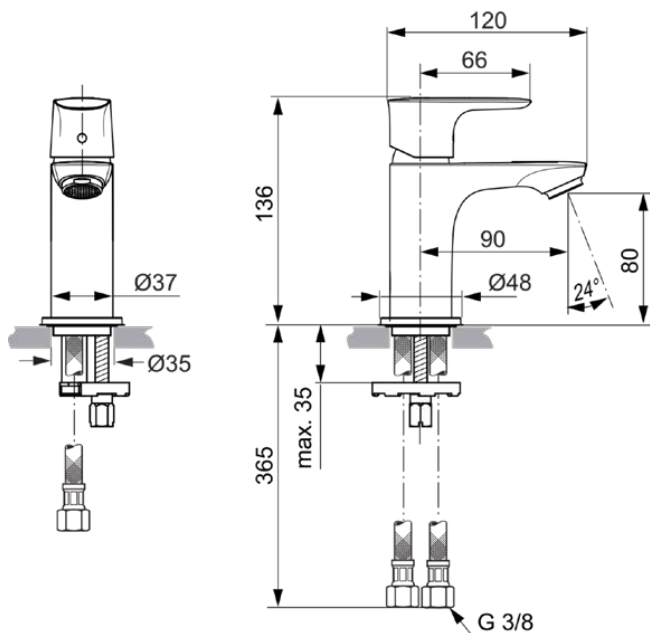

## A7018A2

CONNECT AIR | Waschtischarmatur 48x125.5x136 mm, 90 mm vertikaler Abstand bis Mitte Auslauf in brushed gold, 8 l/min (3 bar), mit Ablaufgarnitur | EasyFix, BlueStart, PVD Technologie

### Allgemeine Informationen

Produktkategorie:	Waschtischarmaturen
Produktart:	Waschtischarmatur
Marke:	Ideal Standard
Kollektion:	CONNECT AIR
Designer:	Ideal Standard
Colour:	A2 - Brushed Gold
Oberflächenveredelung:	satın
Maximale Höhe (mm):	136
Maximale Breite (mm):	48
Ausladung (mm):	125.5
Befestigungsart:	EasyFix
Nettogewicht (kg):	0.97
EAN Code:	4015413347440