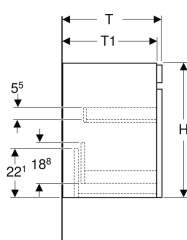

Geberit Renova Plan Unterschrank für Waschtisch, mit einer Schublade und einer Innenschublade

Beispielbild

Eigenschaften

- FSC™ C134279 zertifiziert
- Wandhängend
- Mit einer Schublade
- Mit einer Innenschublade
- Griffmulde zum Öffnen
- Schublade mit Selbsteinzug
- Schubladen ohne Geruchsverschlussausschnitt

- Feuchtigkeitsbeständig
- Front aus MDF
- Vormontiert geliefert

Technische Daten

Werkstoff	Hochverdichtete Dreischicht-Holzspanplatte
Maximale Schubladenbelastung	30 kg

Lieferumfang

- Unterschrank für Waschtisch
- Befestigungsmaterial

Art.-Nr.	Farbe / Oberfläche	B	B1	B2	Breite Waschtisch	H	T	T1	VE1
501.911.JK.1	lava / lackiert matt	92.8 cm	87 cm	85.5 cm	100 cm	60.6 cm	44.6 cm	42.3 cm	1 St.

Zubehör

- Geberit Schubladeneinsatz H-Unterteilung, für untere Schublade
- Geberit Handtuchhalter für Badezimmermöbel
- Geberit Magnethalter
- Geberit Set Füße
- Geberit Lichteiste für Schublade
- Geberit Steckdosenelement
- Geberit Steckdosenelement mit USB-Anschluss
- Geberit Handtuchhalter für Badezimmermöbel, Ecke rechtwinklig
- Geberit Handtuchhalter für Badezimmermöbel, Ecke abgerundet
- Geberit Vergrößerungsspiegel
- Geberit Group Orientierungslicht

- Waschtischunterschranke ab 60 cm Breite sind kombinierbar mit dem Seitenschrank Art.-Nr. 501.913.xx.1
- Geberit Raumparsiphon Art. 151.116.11.1. zusätzlich bestellen