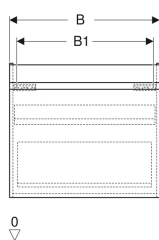

Geberit Renova Plan Unterschrank für Waschtisch, mit einer Schublade und einer Innenschublade

Beispielbild

Eigenschaften

- FSC™ C134279 zertifiziert
- Wandhängend
- Mit einer Schublade
- Mit einer Innenschublade
- Griffmulde zum Öffnen
- Schublade mit Selbsteinzug
- Schubladen ohne Geruchsverschlussausschnitt

- Feuchtigkeitsbeständig
- Front aus MDF
- Vormontiert geliefert

Technische Daten

Werkstoff	Hochverdichtete Dreischicht-Holzspanplatte
Maximale Schubladenbelastung	30 kg

Lieferumfang

- Unterschrank für Waschtisch
- Befestigungsmaterial

Art.-Nr.	Farbe / Oberfläche	B	B1	B2	Breite Waschtisch	H	T	T1	VE1
501.911.JK.1	lava / lackiert matt	92.8 cm	87 cm	85.5 cm	100 cm	60.6 cm	44.6 cm	42.3 cm	1 St.

Zubehör

- Geberit Schubladeneinsatz H-Unterteilung, für untere Schublade
- Geberit Handtuchhalter für Badezimmermöbel
- Geberit Magnethalter
- Geberit Set Füße
- Geberit Lichteiste für Schublade
- Geberit Steckdosenelement
- Geberit Steckdosenelement mit USB-Anschluss
- Geberit Handtuchhalter für Badezimmermöbel, Ecke rechtwinklig
- Geberit Handtuchhalter für Badezimmermöbel, Ecke abgerundet
- Geberit Vergrößerungsspiegel
- Geberit Group Orientierungslicht

- Waschtischunterschranke ab 60 cm Breite sind kombinierbar mit dem Seitenschrank Art.-Nr. 501.913.xx.1
- Geberit Raumparsiphon Art. 151.116.11.1. zusätzlich bestellen