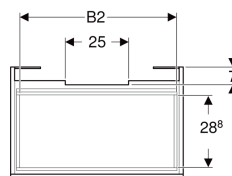

Geberit Renova Plan Unterschrank für Waschtisch, mit einer Schublade und einer Innenschublade

Beispielbild

Eigenschaften

- FSC™ C134279 zertifiziert
- Wandhängend
- Mit einer Schublade
- Mit einer Innenschublade
- Griffmulde zum Öffnen
- Schublade mit Selbsteinzug
- Schubladen ohne Geruchsverschlussausschnitt

- Feuchtigkeitsbeständig
- Front aus MDF
- Vormontiert geliefert

Technische Daten

Werkstoff	Hochverdichtete Dreischicht-Holzspanplatte
Maximale Schubladenbelastung	30 kg

Lieferumfang

- Unterschrank für Waschtisch
- Befestigungsmaterial

Art.-Nr.	Farbe / Oberfläche	B	B1	B2	Breite Waschtisch	H	T	T1	VE1
501.911.JK.1	lava / lackiert matt	92.8 cm	87 cm	85.5 cm	100 cm	60.6 cm	44.6 cm	42.3 cm	1 St.

Zubehör

- Geberit Schubladeneinsatz H-Unterteilung, für untere Schublade
- Geberit Handtuchhalter für Badezimmermöbel
- Geberit Magnethalter
- Geberit Set Füße
- Geberit Lichteiste für Schublade
- Geberit Steckdosenelement
- Geberit Steckdosenelement mit USB-Anschluss
- Geberit Handtuchhalter für Badezimmermöbel, Ecke rechtwinklig
- Geberit Handtuchhalter für Badezimmermöbel, Ecke abgerundet
- Geberit Vergrößerungsspiegel
- Geberit Group Orientierungslicht

- Waschtischunterschranke ab 60 cm Breite sind kombinierbar mit dem Seitenschrank Art.-Nr. 501.913.xx.1
- Geberit Raumparsiphon Art. 151.116.11.1. zusätzlich bestellen