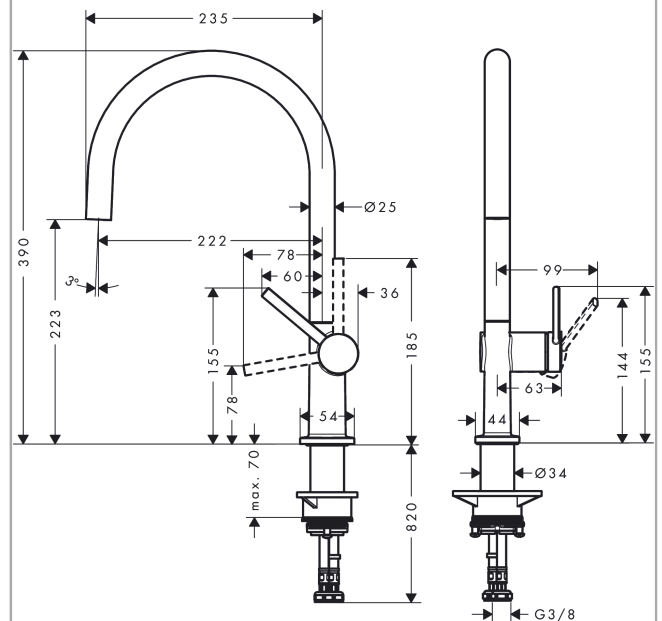

### Merkmale

- ComfortZone 220
- Schwenkbereich einstellbar in 4 Stufen auf 60°, 110°, 150° oder 360°
- Laminarstrahl
- maximale Durchflussmenge bei 3 bar: 9 l/min
- Keramikmischsystem
- Temperaturbegrenzung einstellbar
- für Durchlauferhitzer geeignet
- Hahnlochbohrung mit 35 mm erforderlich
- DVGW NW-6506DL0136
- P-IX 29739/IO
- EPD Kitchen Faucets

## Produktabbildung

## Maßzeichnung

## Durchflussdiagramm

**Talis M54**  
**Einhebel-Küchenmischer 220, 1jet**  
 Oberfläche: **Chrom** Artikelnummer: **72804000**

Explosionszeichnung

Baujahr: >04/21