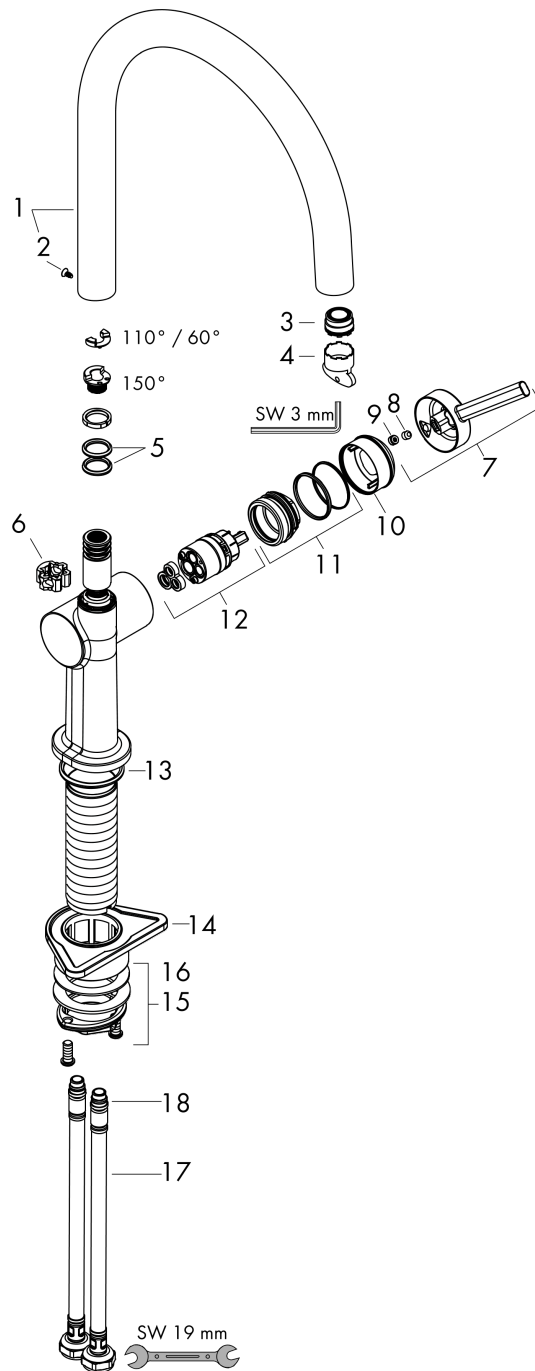

## Maßzeichnung

## Durchflussdiagramm

**Talis M54**  
**Einhebel-Küchenmischer 220, 1jet**  
 Oberfläche: **Chrom** Artikelnummer: **72804000**

Explosionszeichnung

Baujahr: >04/21

## Talis M54

Einhebel-Küchenmischer 220, 1jet

Oberfläche: **Chrom** Artikelnummer: **72804000**

### Ersatzteilliste

Baujahr: >04/21

Pos.	Beschreibung	Artikelnummer	PG	VE
1	Auslauf kpl.	93757000	16	1
2	Schraube	94319000	6	1
3	Strahlformer	93748000	7	1
4	Serviceschlüssel	93750000	3	1
5	O-Ring 14x2,5	98189000	1	1
6	Axialring	97558000	1	1
7	Griff	93736000	9	1
8	Madenschraube M5x5	98446000	1	1
9	Griffstopfen	93735610	3	1
10	Kappe	93737000	9	1
11	Mutter	93738000	10	1
12	Kartusche kpl.	93760000	13	1
13	O-Ring 36x3	98052000	1	1
14	Befestigungsteil	97523000	2	1
15	Schaftbefestigung kpl. (Ø 34)	95049000	5	1
16	Gleitring	97548000	1	1
17	Anschlussschlauch 900 mm M8x0,75 G3/8	93746000	9	1
18	O-Ring 6,6x1,6	93019000	1	1