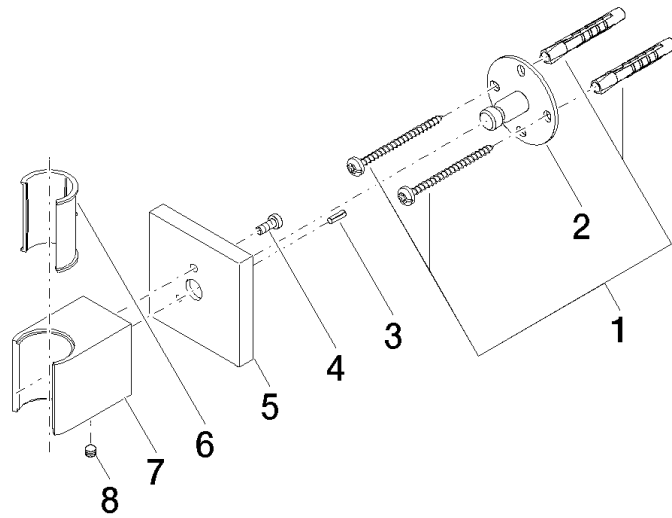

Brausehalter - Dark Platinum gebürstet

MEM

28 050 980

- Rosette 60 x 60 mm

Passt zu: MEM, CL.1, IMO, CYO

	Dark Platinum gebürstet	28 050 980-99
	Chrom	28 050 980-00
	Platin gebürstet	28 050 980-06
	Platin	28 050 980-08
	Dark Chrome	28 050 980-19
	Light Gold gebürstet	28 050 980-27
	Messing gebürstet (23kt Gold)	28 050 980-28
	Schwarz matt	28 050 980-33
	Champagne gebürstet (22kt Gold)	28 050 980-46
	Champagne (22kt Gold)	28 050 980-47
	Chrom gebürstet	28 050 980-93

28 050 980

mm [inches]

28 050 980

Produktversion bis 3/2/2021

Produktversion ab 3/2/2021

Ersatzteile für die
anderen
Oberflächenvarianten
finden Sie hier:
Chrom

Brausehalter - Dark Platinum gebürstet

MEM

28 050 980

Ersatzteilstückliste

Produktversion bis 3/2/2021

Produktversion ab 3/2/2021

Nr.	Artikelnummer	Benennung	Verbaumenge	Lieferzeit
	05 30 31 025 00 90	Befestigung Schraube Halbrundkopf 4,5 x 60 mm -	8	2