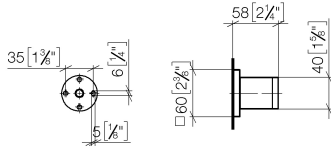

Brausehalter - Dark Platinum gebürstet

MEM

28 050 980

- Rosette 60 x 60 mm

Passt zu: MEM, CL.1, IMO, CYO

	Dark Platinum gebürstet	28 050 980-99
	Chrom	28 050 980-00
	Platin gebürstet	28 050 980-06
	Platin	28 050 980-08
	Dark Chrome	28 050 980-19
	Light Gold gebürstet	28 050 980-27
	Messing gebürstet (23kt Gold)	28 050 980-28
	Schwarz matt	28 050 980-33
	Champagne gebürstet (22kt Gold)	28 050 980-46
	Champagne (22kt Gold)	28 050 980-47
	Chrom gebürstet	28 050 980-93

28 050 980

mm [inches]

28 050 980

Produktversion bis 3/2/2021

Produktversion ab 3/2/2021

Ersatzteile für die
anderen
Oberflächenvarianten
finden Sie hier:
Chrom

Brausehalter - Dark Platinum gebürstet

MEM

28 050 980

Ersatzteilstückliste

Produktversion bis 3/2/2021

Produktversion ab 3/2/2021

Nr.	Artikelnummer	Benennung	Verbaumenge	Lieferzeit
	05 30 31 025 00 90	Befestigung Schraube Halbrundkopf 4,5 x 60 mm -	8	2