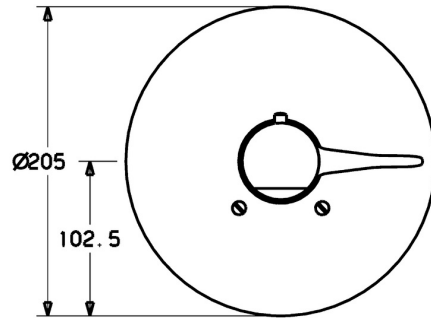

EAN: 4015474078116
static.hansa.com/08619175

- Dusche
- Thermostat, Fertigmontageset
- Wandmontage für Unterputz-Einbaukörper
- Chrom
- Temperatureinstellgriff
- Sicherheitssperre gegen Verbrühen bei 38°C
- Rosette rund, Rosette mit Schrauben
- Ohne Umstellung
- Renovierungslösung für bereits installierte Unterputzkörper

Technische Daten

Technische Eigenschaften

Warmwasserversorgung	max. +80°C
Arbeitsdruck	1-10 bar

Vorschriften

EN Standard	EN 1111
-------------	---------

Zulassungen und Deklarationen

Konformitätserklärung	DoC
-----------------------	-----

Ersatzteile

SP08619175

	Name	Art.-Nr.
1	Rosette, d 205 mm	59911969
1.1	Abdeckkappe Weiss Ausgelaufen	59911572
1.1	Abdeckkappe Gold Ausgelaufen	59911575
1.1	Abdeckkappe	59911570
1.2	Temperatur-Anschlagring	59906355
1.2	Temperaturanschlag Gold Ausgelaufen	59905713
1.3	Schraube, M5x65	59904847
1.3	Schraube, M5x65 Gold Ausgelaufen	59904849
1.3	Schraube, M5x65 Weiss Ausgelaufen	59906672
1.5	Gummidichtung	59912232
1.6	O-Ring, 55x2	59912543
2	Hebel	59905722
2	Hebel Weiss Ausgelaufen	59906138
3	Temperatureinstellgriff	59910304
3	Temperatur-Wählgriff Weiss Ausgelaufen	59910306
3.1	Schraube, M6x9.5	59901609
3.2	Abdeckstopfen	59911840
3.3	Anschlagstift	59912005
4	Verlängerungssatz, 35 mm	59911438