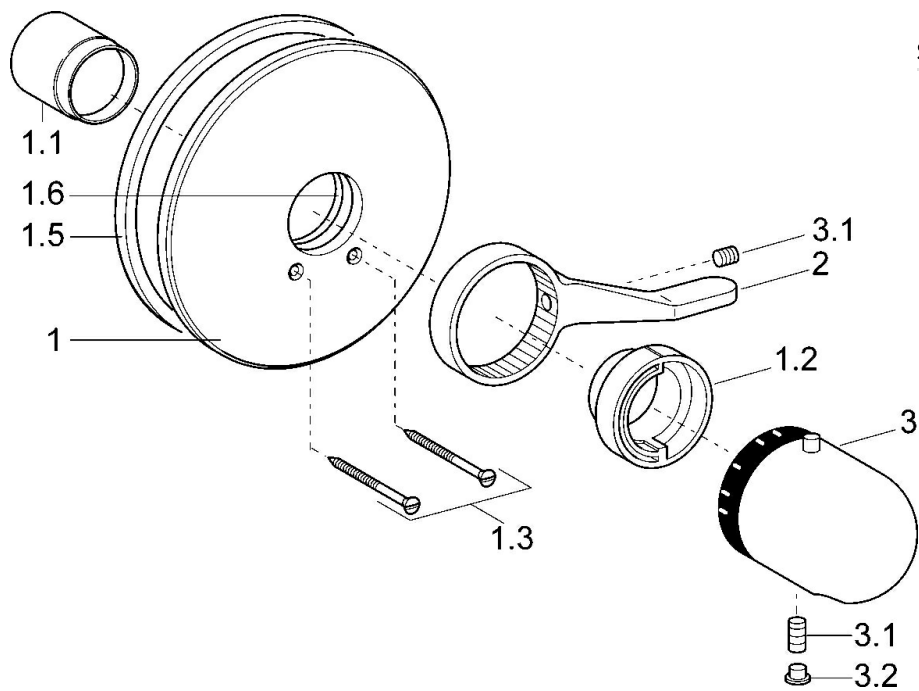

EAN: 4015474078116
static.hansa.com/08619175

- Dusche
- Thermostat, Fertigmontageset
- Wandmontage für Unterputz-Einbaukörper
- Chrom
- Temperatureinstellgriff
- Sicherheitssperre gegen Verbrühen bei 38°C
- Rosette rund, Rosette mit Schrauben
- Ohne Umstellung
- Renovierungslösung für bereits installierte Unterputzkörper

Technische Daten

Technische Eigenschaften

Warmwasserversorgung	max. +80°C
Arbeitsdruck	1-10 bar

Vorschriften

EN Standard	EN 1111
-------------	---------

Zulassungen und Deklarationen

Konformitätserklärung	DoC
-----------------------	-----

Ersatzteile

SP08619175

	Name	Art.-Nr.
1	Rosette, d 205 mm	59911969
1.1	Abdeckkappe Weiss Ausgelaufen	59911572
1.1	Abdeckkappe Gold Ausgelaufen	59911575
1.1	Abdeckkappe	59911570
1.2	Temperatur-Anschlagring	59906355
1.2	Temperaturanschlag Gold Ausgelaufen	59905713
1.3	Schraube, M5x65	59904847
1.3	Schraube, M5x65 Gold Ausgelaufen	59904849
1.3	Schraube, M5x65 Weiss Ausgelaufen	59906672
1.5	Gummidichtung	59912232
1.6	O-Ring, 55x2	59912543
2	Hebel	59905722
2	Hebel Weiss Ausgelaufen	59906138
3	Temperatureinstellgriff	59910304
3	Temperatur-Wählgriff Weiss Ausgelaufen	59910306
3.1	Schraube, M6x9.5	59901609
3.2	Abdeckstopfen	59911840
3.3	Anschlagstift	59912005
4	Verlängerungssatz, 35 mm	59911438