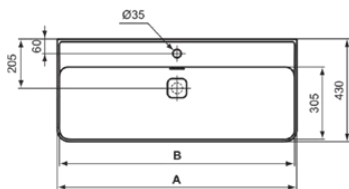

STRADA II

T364601

STRADA II | Waschtisch 1000x430x170 mm in weiß glänzend, 1 Hahnloch, mit Überlauf | Platzsparender Waschtisch

Bild & Zeichnung

	A	B	C
T3006..	1200	1180	340
T3002..	1000	980	240
T3647..	1200	1180	340
T3646..	1000	980	240

Allgemeine Informationen

Produktkategorie:	Waschtische
Produktart:	Waschtisch
Marke:	Ideal Standard
Kollektion:	STRADA II
Designer:	Studio Levien
Colour:	01 - Weiß Glänzend
Oberflächenveredelung:	glänzend
Maximale Höhe (mm):	170
Maximale Breite (mm):	1000
Ausladung (mm):	430
Nettogewicht (kg):	22.00
EAN Code:	8014140450771

Features

Platzsparender Waschtisch

Produktstandards & Zertifikate

Normen:	EN 14688
Declaration of Performance classification (DoP):	CL25

Produktspezifikationen

Farbcode:	01
Farbbeschreibung:	weiß glänzend
Eckmodell:	Nein
Geschliffene Unterseite:	Ja
Barrierefreies Produkt:	Nein
Mit Kettenöse:	Nein
Material:	Keramik
Materialspezifikation:	Glasiertes Porzellan
Anzahl von Hahnlöchern je Waschbecken:	1
Anzahl von Waschbecken:	1
Sichtbarer Überlauf:	Ja
PVD Technologie:	Nein
Pladsbesparende model:	Nein
Ablagefläche:	Hinten
Oberflächenveredelung:	glänzend
Position des Hahnlochs:	Mitte
Form des Überlaufs:	Geschlitzt
Mit Rückwand:	Nein
Mit Verschlussstopfen:	Nein
Mit Überlauf:	Ja
Mit Siphon:	Nein

STRADA II

T364601

STRADA II | Waschtisch 1000x430x170 mm in weiß glänzend, 1 Hahnloch, mit Überlauf | Platzsparender Waschtisch

Befestigungsmaterial im Lieferumfang enthalten:	Nein
Montageart:	wandhängend
Empfohlene Ausschittschablone:	EEEV47367