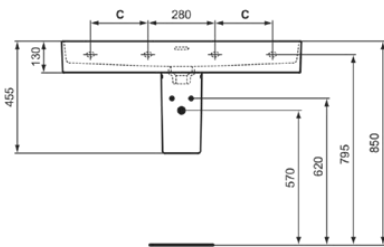

STRADA II

T364601

STRADA II | Waschtisch 1000x430x170 mm in weiß glänzend, 1 Hahnloch, mit Überlauf | Platzsparender Waschtisch

Bild & Zeichnung

	A	B	C
T3006..	1200	1180	340
T3002..	1000	980	240
T3647..	1200	1180	340
T3646..	1000	980	240

Allgemeine Informationen

Produktkategorie:	Waschtische
Produktart:	Waschtisch
Marke:	Ideal Standard
Kollektion:	STRADA II
Designer:	Studio Levien
Colour:	01 - Weiß Glänzend
Oberflächenveredelung:	glänzend
Maximale Höhe (mm):	170
Maximale Breite (mm):	1000
Ausladung (mm):	430
Nettogewicht (kg):	22.00
EAN Code:	8014140450771

Features

Platzsparender Waschtisch

Produktstandards & Zertifikate

Normen:	EN 14688
Declaration of Performance classification (DoP):	CL25

Produktspezifikationen

Farbcode:	01
Farbbeschreibung:	weiß glänzend
Eckmodell:	Nein
Geschliffene Unterseite:	Ja
Barrierefreies Produkt:	Nein
Mit Kettenöse:	Nein
Material:	Keramik
Materialspezifikation:	Glasiertes Porzellan
Anzahl von Hahnlöchern je Waschbecken:	1
Anzahl von Waschbecken:	1
Sichtbarer Überlauf:	Ja
PVD Technologie:	Nein
Pladsbesparende model:	Nein
Ablagefläche:	Hinten
Oberflächenveredelung:	glänzend
Position des Hahnlochs:	Mitte
Form des Überlaufs:	Geschlitzt
Mit Rückwand:	Nein
Mit Verschlussstopfen:	Nein
Mit Überlauf:	Ja
Mit Siphon:	Nein

STRADA II

T364601

STRADA II | Waschtisch 1000x430x170 mm in weiß glänzend, 1 Hahnloch, mit Überlauf | Platzsparender Waschtisch

Befestigungsmaterial im Lieferumfang enthalten:	Nein
Montageart:	wandhängend
Empfohlene Ausschittschablone:	EEEV47367