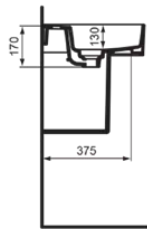

STRADA II

T364601

STRADA II | Waschtisch 1000x430x170 mm in weiß glänzend, 1 Hahnloch, mit Überlauf | Platzsparender Waschtisch

Bild & Zeichnung

	A	B	C
T3006..	1200	1180	340
T3002..	1000	980	240
T3647..	1200	1180	340
T3646..	1000	980	240

Allgemeine Informationen

Produktkategorie:	Waschtische
Produktart:	Waschtisch
Marke:	Ideal Standard
Kollektion:	STRADA II
Designer:	Studio Levien
Colour:	01 - Weiß Glänzend
Oberflächenveredelung:	glänzend
Maximale Höhe (mm):	170
Maximale Breite (mm):	1000
Ausladung (mm):	430
Nettogewicht (kg):	22.00
EAN Code:	8014140450771

STRADA II

T364601

STRADA II | Waschtisch 1000x430x170 mm in weiß glänzend, 1 Hahnloch, mit Überlauf | Platzsparender Waschtisch

Befestigungsmaterial im Lieferumfang enthalten:	Nein
Montageart:	wandhängend
Empfohlene Ausschittschablone:	EEEV47367