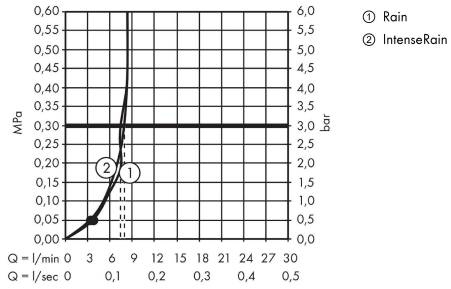

#### Maßzeichnung

**Crometta**

**Brauseset 100 Vario EcoSmart 9 l/min mit Brausestange 65 cm**

Oberfläche: **Weiß/Chrom** Artikelnummer: **26534400**

**Durchflussdiagramm**

Die Verbrauchswerte wurden praxisnah mit den dazugehörigen Armaturen (Thermostat/Mischer/ Unterputzventil) gemessen.