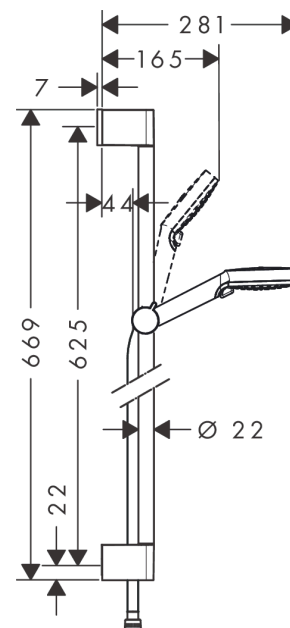

##### Merkmale

- besteht aus: Handbrause, Brausestange, Brauseschlauch, Handbrausehalterung
- Brausekopfgröße: 100 mm
- Strahlart: Rain, IntenseRain
- Strahlartenumstellung durch drehbare Strahlscheibe
- um 45° verstellbarer Neigungswinkel der Handbrausehalterung
- maximale Durchflussmenge bei 3 bar: 9 l/min
- Mindestfließdruck: 1 bar
- Wandbefestigung: Schraubbefestigung
- Wandstützen aus Kunststoff
- Profil Brausestange: rund
- Brausestangendurchmesser: 22 mm
- Bohrabstand 625 mm
- brauseseitiger Drehwirbel gegen lästiges Verdrehen des Brauseschlauches

#### Maßzeichnung

**Crometta**

**Brauseset 100 Vario EcoSmart 9 l/min mit Brausestange 65 cm**

Oberfläche: **Weiß/Chrom** Artikelnummer: **26534400**

**Durchflussdiagramm**

Die Verbrauchswerte wurden praxisnah mit den dazugehörigen Armaturen (Thermostat/Mischer/ Unterputzventil) gemessen.