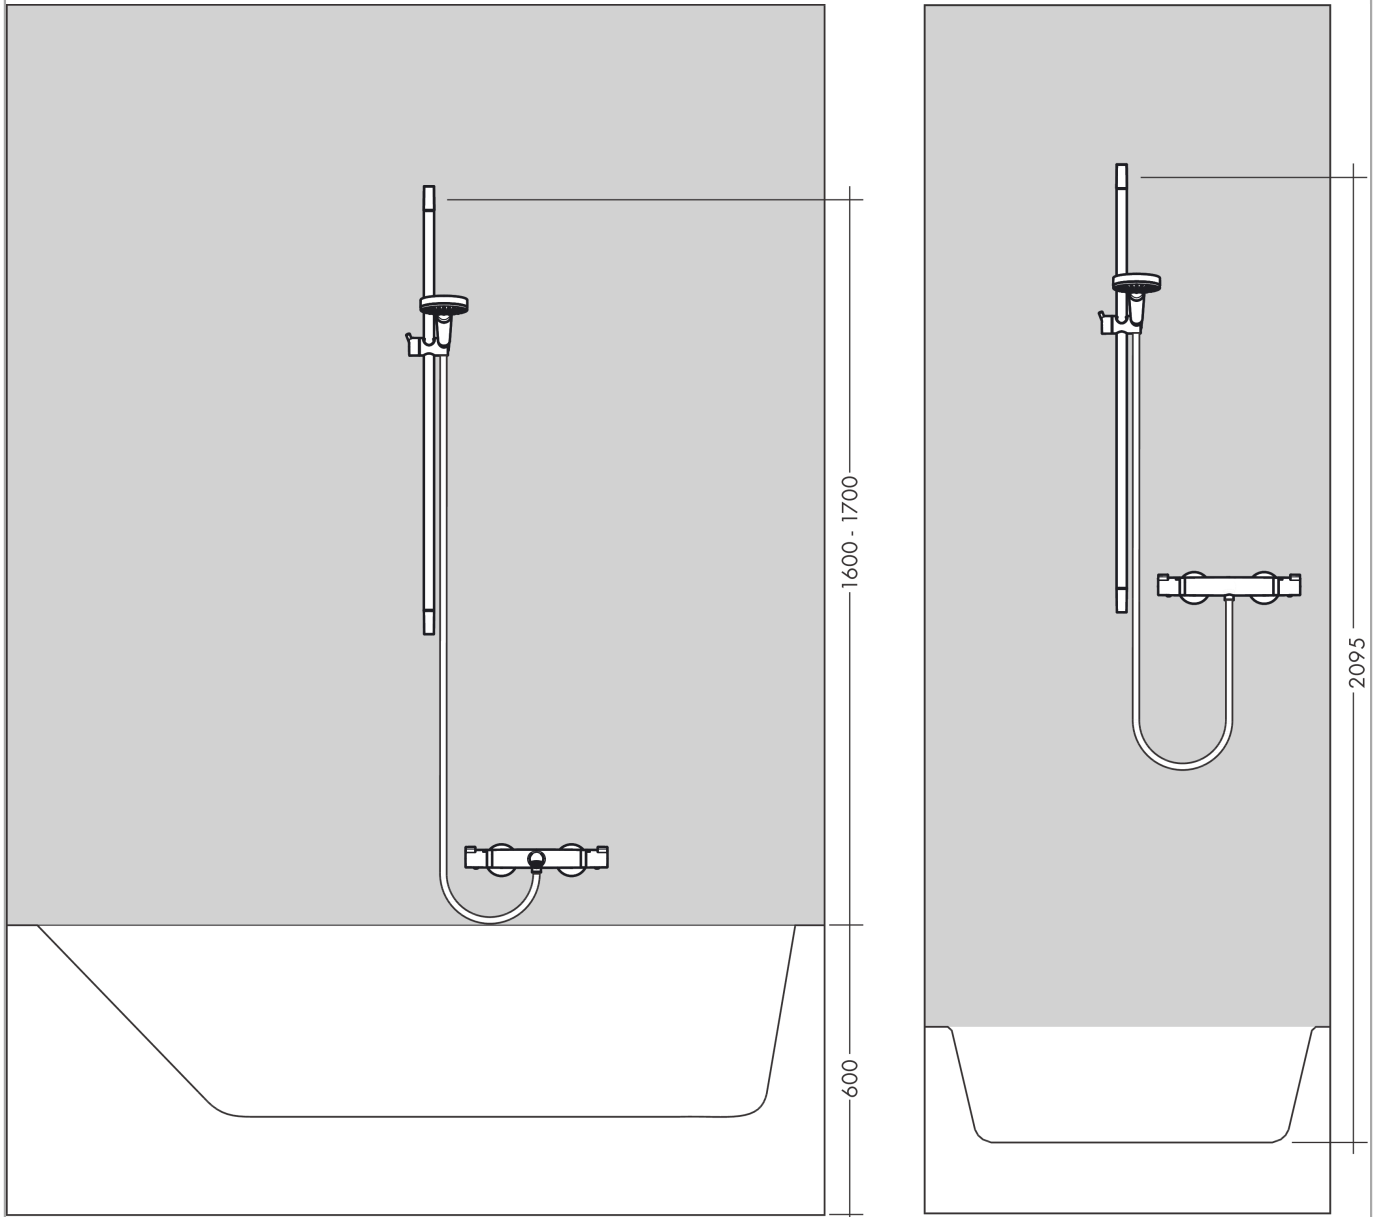

##### Merkmale

- besteht aus: Handbrause, Brausestange, Brauseschlauch, Handbrausehalterung
- Brausekopfgröße: 100 mm
- Strahlart: Rain, IntenseRain
- Strahlartenumstellung durch drehbare Strahlscheibe
- um 45° verstellbarer Neigungswinkel der Handbrausehalterung
- maximale Durchflussmenge bei 3 bar: 9 l/min
- Mindestfließdruck: 1 bar
- Wandbefestigung: Schraubbefestigung
- Wandstützen aus Kunststoff
- Profil Brausestange: rund
- Brausestangendurchmesser: 22 mm
- Bohrabstand 625 mm
- brauseseitiger Drehwirbel gegen lästiges Verdrehen des Brauseschlauches

#### Produktabbildung

#### Maßzeichnung

**Crometta**

**Brauseset 100 Vario EcoSmart 9 l/min mit Brausestange 65 cm**

Oberfläche: **Weiß/Chrom** Artikelnummer: **26534400**

**Durchflussdiagramm**

Die Verbrauchswerte wurden praxisnah mit den dazugehörigen Armaturen (Thermostat/Mischer/ Unterputzventil) gemessen.

**Crometta**

**Brauseset 100 Vario EcoSmart 9 l/min mit Brausestange 65 cm**

Oberfläche: **Weiß/Chrom** Artikelnummer: **26534400**

Einbaubeispiel

**Crometta**  
**Brauseset 100 Vario EcoSmart 9 l/min mit Brausestange 65 cm**  
 Oberfläche: **Weiß/Chrom** Artikelnummer: **26534400**