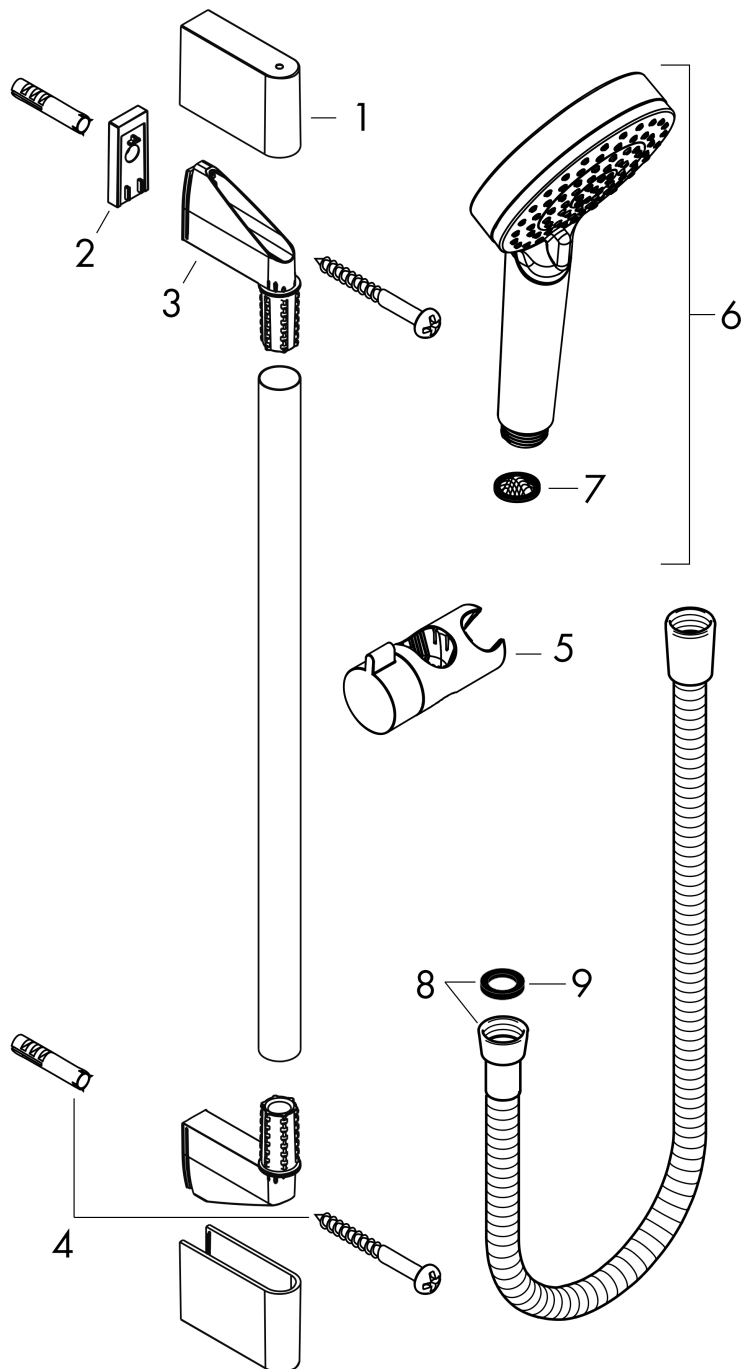

##### Merkmale

- besteht aus: Handbrause, Brausestange, Brauseschlauch, Handbrausehalterung
- Brausekopfgröße: 100 mm
- Strahlart: Rain, IntenseRain
- Strahlartenumstellung durch drehbare Strahlscheibe
- um 45° verstellbarer Neigungswinkel der Handbrausehalterung
- maximale Durchflussmenge bei 3 bar: 9 l/min
- Mindestfließdruck: 1 bar
- Wandbefestigung: Schraubbefestigung
- Wandstützen aus Kunststoff
- Profil Brausestange: rund
- Brausestangendurchmesser: 22 mm
- Bohrabstand 625 mm
- brauseseitiger Drehwirbel gegen lästiges Verdrehen des Brauseschlauches

#### Maßzeichnung

**Crometta**

**Brauseset 100 Vario EcoSmart 9 l/min mit Brausestange 65 cm**

Oberfläche: **Weiß/Chrom** Artikelnummer: **26534400**

**Durchflussdiagramm**

Die Verbrauchswerte wurden praxisnah mit den dazugehörigen Armaturen (Thermostat/Mischer/ Unterputzventil) gemessen.

**Crometta**

**Brauseset 100 Vario EcoSmart 9 l/min mit Brausestange 65 cm**

Oberfläche: **Weiß/Chrom** Artikelnummer: **26534400**

Einbaubeispiel

**Crometta**  
**Brauseset 100 Vario EcoSmart 9 l/min mit Brausestange 65 cm**  
 Oberfläche: **Weiß/Chrom** Artikelnummer: **26534400**

Explosionszeichnung

Baujahr: >11/21

**Crometta**

**Brauset 100 Vario EcoSmart 9 l/min mit Brausestange 65 cm**

Oberfläche: **Weiß/Chrom** Artikelnummer: **26534400**

**Ersatzteilliste**

Baujahr: >11/21

Pos.	Beschreibung	Artikelnummer	PG	VE
1	Abdeckung	95217000	4	1
2	Fliesenausgleichsscheibe 7 mm	97450000	98	1
3	Wandstütze	95218000	3	1
4	Befestigungsteile	96179000	4	1
5	Schieber kompl.	92366000	9	1
6	Handbrause	26332400	98	1
7	Siebichtung	94246000	1	1
8	Brauseschlauch Isiflex'B 1,60 m	28276000	98	1
9	Dichtung	98058000	1	1