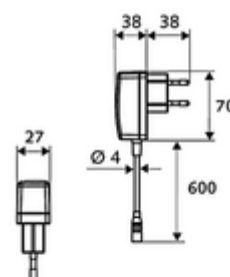

Technische Daten

- Einstellmöglichkeiten über SWS/SSC
  - Sensor-Reichweite (kurz / mittel / lang)
  - Programmierung über Nahreflex (Aus / Ein)
  - Max. Laufzeit (1 - 360 s)
  - Nachlaufzeit (0,6 - 60 s)
  - Stagnationsspülung (Aus / 5 - 600 s, alle 1 - 240 h nach letzter Spülung / alle 1 - 240 h)
  - Dauerspülung für thermische Desinfektion, mit Verbrühungsschutz (Aus / 15 - 600 s)
  - Dauerfluss (Aus / 15 - 600 s)
  - Energiesparmodus (Aus / 1 - 254 h nach letzter Nutzung)
  - Reinigungsstopp (Aus / 60 - 360 s)
- Einstellmöglichkeiten über Nahreflex
  - Sensor-Reichweite (kurz / mittel / lang)
  - Stagnationsspülung (Aus / 30 s, alle 24 h nach letzter Spülung / alle 24 h)
  - Dauerspülung für thermische Desinfektion, mit Verbrühungsschutz (Aus / 300 s / 120 s)
  - Reinigungsstopp (Aus / 60 s)
- Durchfluss: max. 5 l/min druckunabhängig
- Fließdruck: 1,0 - 5,0 bar
- Max. Ruhedruck: 8 bar
- Max. Betriebstemperatur: 70 °C (80 °C für thermische Desinfektion)
- Werkstoff: Gehäuse Messing; wasserführende Teile Kunststoff
- Oberfläche: chrom
- Zertifikate: PA-IX 29072/IO, Belgaqua
- Geräuschkategorie: I
- Durchflussklasse: O