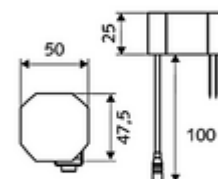

Technische Daten

- Einstellmöglichkeiten über SWS/SSC
  - Sensor-Reichweite (kurz / mittel / lang)
  - Programmierung über Nahreflex (Aus / Ein)
  - Max. Laufzeit (1 - 360 s)
  - Nachlaufzeit (0,6 - 60 s)
  - Stagnationsspülung (Aus / 5 - 600 s, alle 1 - 240 h nach letzter Spülung / alle 1 - 240 h)
  - Dauerspülung für thermische Desinfektion, mit Verbrühungsschutz (Aus / 15 - 600 s)
  - Dauerfluss (Aus / 15 - 600 s)
  - Energiesparmodus (Aus / 1 - 254 h nach letzter Nutzung)
  - Reinigungsstopp (Aus / 60 - 360 s)
- Einstellmöglichkeiten über Nahreflex
  - Sensor-Reichweite (kurz / mittel / lang)
  - Stagnationsspülung (Aus / 30 s, alle 24 h nach letzter Spülung / alle 24 h)
  - Dauerspülung für thermische Desinfektion, mit Verbrühungsschutz (Aus / 300 s / 120 s)
  - Reinigungsstopp (Aus / 60 s)
- Durchfluss: max. 5 l/min druckunabhängig
- Fließdruck: 1,0 - 5,0 bar
- Max. Ruhedruck: 8 bar
- Max. Betriebstemperatur: 70 °C (80 °C für thermische Desinfektion)
- Werkstoff: Gehäuse Messing; wasserführende Teile Kunststoff
- Oberfläche: chrom
- Zertifikate: PA-IX 29072/IO, Belgaqua
- Geräuschkategorie: I
- Durchflussklasse: O