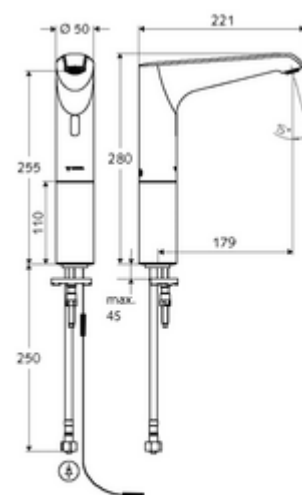

Technische Daten

- Einstellmöglichkeiten über SWS/SSC
  - Sensor-Reichweite (kurz / mittel / lang)
  - Programmierung über Nahreflex (Aus / Ein)
  - Max. Laufzeit (1 - 360 s)
  - Nachlaufzeit (0,6 - 60 s)
  - Stagnationsspülung (Aus / 5 - 600 s, alle 1 - 240 h nach letzter Spülung / alle 1 - 240 h)
  - Dauerspülung für thermische Desinfektion, mit Verbrühungsschutz (Aus / 15 - 600 s)
  - Dauerfluss (Aus / 15 - 600 s)
  - Energiesparmodus (Aus / 1 - 254 h nach letzter Nutzung)
  - Reinigungsstopp (Aus / 60 - 360 s)
- Einstellmöglichkeiten über Nahreflex
  - Sensor-Reichweite (kurz / mittel / lang)
  - Stagnationsspülung (Aus / 30 s, alle 24 h nach letzter Spülung / alle 24 h)
  - Dauerspülung für thermische Desinfektion, mit Verbrühungsschutz (Aus / 300 s / 120 s)
  - Reinigungsstopp (Aus / 60 s)
- Durchfluss: max. 5 l/min druckunabhängig
- Fließdruck: 1,0 - 5,0 bar
- Max. Ruhedruck: 8 bar
- Max. Betriebstemperatur: 70 °C (80 °C für thermische Desinfektion)
- Werkstoff: Gehäuse Messing; wasserführende Teile Kunststoff
- Oberfläche: chrom
- Zertifikate: PA-IX 29072/IO, Belgaqua
- Geräuschkategorie: I
- Durchflussklasse: O