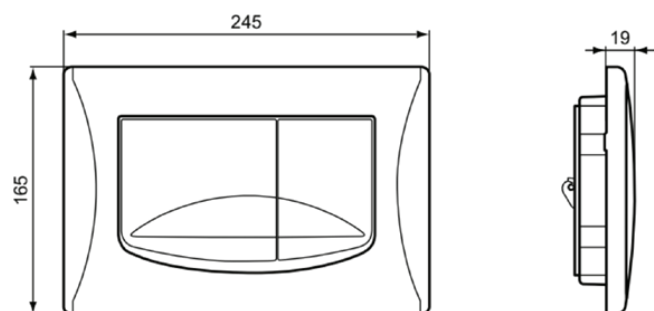

SOLEA

R0109AC

SOLEA | Mechanische Betätigungsplatte 245x19x165 mm in weiß

Bild & Zeichnung

Allgemeine Informationen

Produktkategorie:	Betätigungsplatten
Produktart:	Mechanische Betätigungsplatte
Marke:	Ideal Standard
Kollektion:	SOLEA
Designer:	Ideal Standard
Colour:	AC - Weiß
Oberflächenveredelung:	glänzend
Maximale Höhe (mm):	165
Maximale Breite (mm):	245
Ausladung (mm):	19
Befestigungsart:	Befestigungsset
Nettogewicht (kg):	0,34
EAN Code:	3391500579774

SOLEA

R0109AC

SOLEA | Mechanische Betätigungsplatte 245x19x165 mm in weiß

Produktspezifikationen

Mit Lagerblock (Servomotor und Hebevorrichtung):	Nein
Mit Unterputz-Spülventil:	Nein
Mit Verbinderstangen:	Ja
Mit Bedienelement und Batteriegehäuse:	Nein
Mit elektronischer Steuereinheit:	Nein
Mit UP-Montagebox:	Nein
Mit Montagerahmen:	Ja
Mit Pneumatikschläuchen:	Nein
Mit Netzteil:	Nein
Montageart:	Vorne / Oben