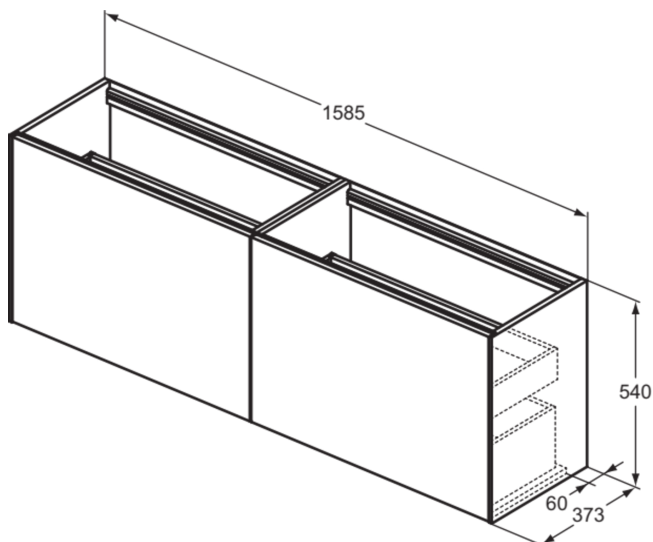

CONCA

T3996Y3

CONCA | Waschtisch-Unterschrank 1585x373x540 mm in sunset matt lackiert, 4 Schubladen | Vollauszug, Push-to-open, SoftClosing, Vormontiert, Nachhaltig gewonnenes Holz, Echtholz furnier

Bild & Zeichnung

Allgemeine Informationen

Produktkategorie:	Möbel
Produktart:	Waschtisch-Unterschrank
Marke:	Ideal Standard
Kollektion:	CONCA
Designer:	Palomba Serafini Associati
Colour:	Y3 - Sunset Matt Lackiert
Oberflächenveredelung:	Matt
Maximale Höhe (mm):	540
Maximale Breite (mm):	1585
Ausladung (mm):	373
Befestigungsart:	Befestigungsset
Nettogewicht (kg):	61.30
EAN Code:	8014140462934

Features

	Vollauszug		Push-to-open
	SoftClosing		Vormontiert
	Nachhaltig gewonnenes Holz		Echtholz furnier

Downloads

- [Installation Guide](#)
- [Spare Parts List](#)

Produktspezifikationen

Einzugsmechanismus:	Softclosing
Farbcode:	Y3
Farbbeschreibung:	sunset matt lackiert
Eckmodell:	Nein
Griff(e):	Grifflos
Einstellbare Montagefüße:	Nein
Material:	Holz
Materialspezifikation (Korpus):	Hochverdichtete 3-Schicht Spanplatte
Anzahl der Türen (gesamt):	0
Anzahl der Türen (links öffnend):	0
Anzahl der Türen (rechts öffnend):	0
Anzahl der Auszüge (gesamt):	4
Anzahl der externen Auszüge:	2
Anzahl der internen Auszüge:	2
Anzahl der offenen Fächer:	0
Anzahl der Rolltüren:	0