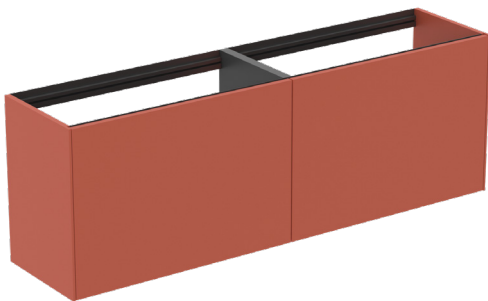

## T3996Y3

CONCA | Waschtisch-Unterschrank 1585x373x540 mm in sunset matt lackiert, 4 Schubladen | Vollauszug, Push-to-open, SoftClosing, Vormontiert, Nachhaltig gewonnenes Holz, Echtholz furnier

### Allgemeine Informationen

Produktkategorie:	Möbel
Produktart:	Waschtisch-Unterschrank
Marke:	Ideal Standard
Kollektion:	CONCA
Designer:	Palomba Serafini Associati
Colour:	Y3 - Sunset Matt Lackiert
Oberflächenveredelung:	Matt
Maximale Höhe (mm):	540
Maximale Breite (mm):	1585
Ausladung (mm):	373
Befestigungsart:	Befestigungsset
Nettogewicht (kg):	61.30
EAN Code:	8014140462934