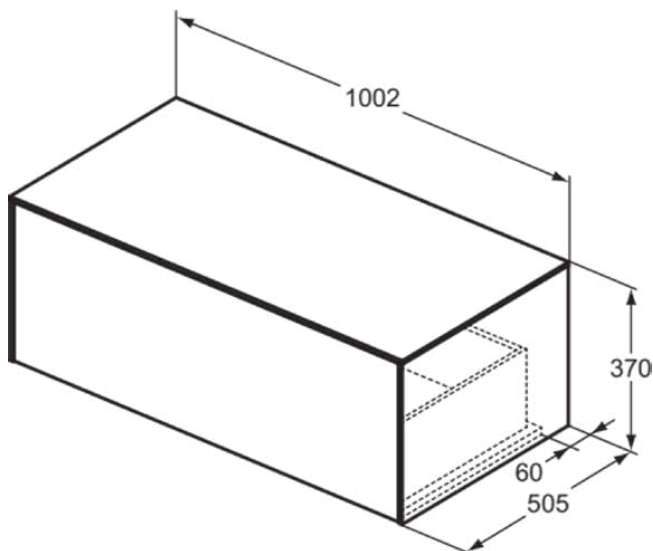

## T4313Y1

CONCA | Waschtisch-Unterschrank 1002x505x370 mm in weiß matt lackiert, 1 Schublade | Vollauszug, Push-to-open, SoftClosing, Vormontiert, Nachhaltig gewonnenes Holz, Echtholz furnier

### Allgemeine Informationen

Produktkategorie:	Möbel
Produktart:	Waschtisch-Unterschrank
Marke:	Ideal Standard
Kollektion:	CONCA
Designer:	Palomba Serafini Associati
Colour:	Y1 - Weiß Matt Lackiert
Oberflächenveredelung:	Matt
Höhe (mm):	370
Breite (mm):	1002
Ausladung (mm):	505
Befestigungsart:	Befestigungsset
Nettogewicht (kg):	36.00
EAN Code:	8014140463498