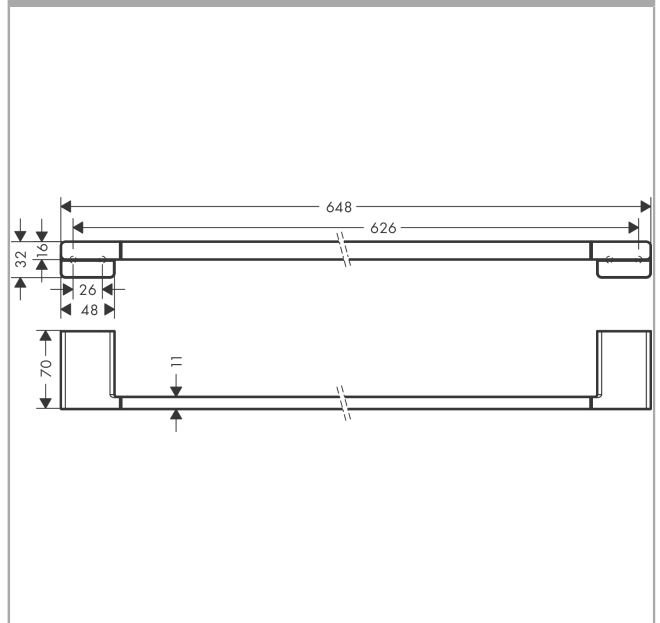

AddStoris
Badetuchhalter
 Oberfläche: **Mattschwarz** Artikelnummer: **41747670**

Beschreibung

Merkmale

- Wandmontage
- Material: Metall
- Material Halteelement: Metall
- Länge: 648 mm
- mit Befestigungsmaterial
- Bohrabstand: 626 mm
- Durchmesser Bohrloch: 6 mm
- verdeckte Befestigung

Designpreise

reddot winner 2021

Produktabbildung

Maßzeichnung

AddStoris
Badetuchhalter
 Oberfläche: **Mattschwarz** Artikelnummer: **41747670**

Explosionszeichnung

Baujahr: >04/21

AddStoris
Badetuchhalter
 Oberfläche: **Mattschwarz** Artikelnummer: **41747670**