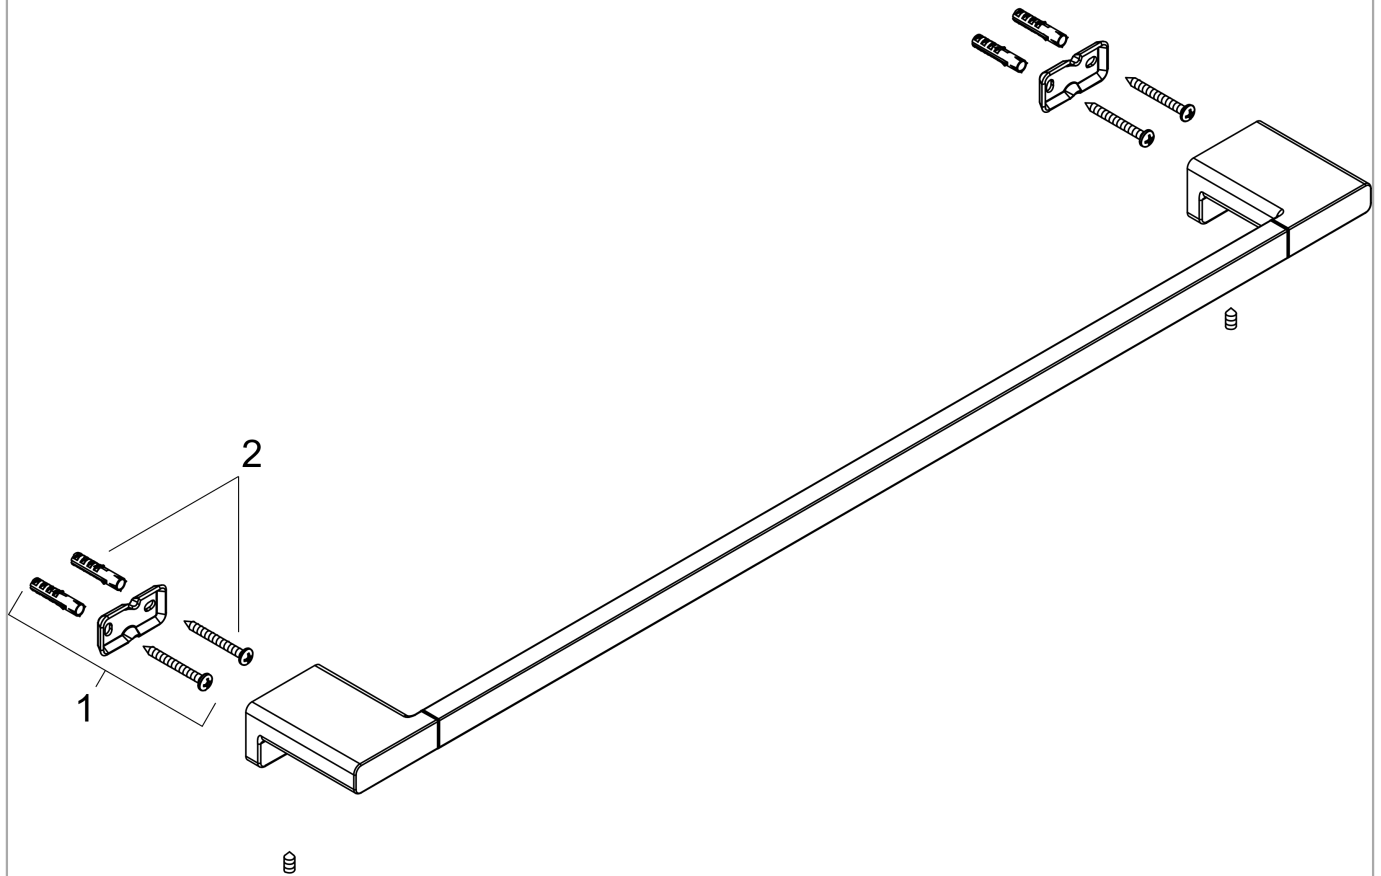

AddStoris
Badetuchhalter
 Oberfläche: **Mattschwarz** Artikelnummer: **41747670**

Beschreibung

Merkmale

- Wandmontage
- Material: Metall
- Material Halteelement: Metall
- Länge: 648 mm
- mit Befestigungsmaterial
- Bohrabstand: 626 mm
- Durchmesser Bohrloch: 6 mm
- verdeckte Befestigung

Designpreise

reddot winner 2021

Produktabbildung

Maßzeichnung

AddStoris
Badetuchhalter
 Oberfläche: **Mattschwarz** Artikelnummer: **41747670**

Explosionszeichnung

Baujahr: >04/21

AddStoris
Badetuchhalter
 Oberfläche: **Mattschwarz** Artikelnummer: **41747670**