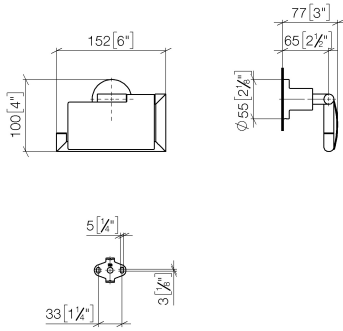

83 510 892

- Breite 152 mm
- Höhe 100 mm
- Rosette Ø 55 mm
- Ausladung 77 mm

| | | |
|--|---------------------------------|---------------|
|  | Platin gebürstet | 83 510 892-06 |
|  | Chrom | 83 510 892-00 |
|  | Platin | 83 510 892-08 |
|  | Dark Chrome | 83 510 892-19 |
|  | Light Gold gebürstet | 83 510 892-27 |
|  | Messing gebürstet (23kt Gold) | 83 510 892-28 |
|  | Schwarz matt | 83 510 892-33 |
|  | Bronze gebürstet | 83 510 892-42 |
|  | Champagne gebürstet (22kt Gold) | 83 510 892-46 |
|  | Champagne (22kt Gold) | 83 510 892-47 |
|  | Chrom gebürstet | 83 510 892-93 |
|  | Dark Platinum gebürstet | 83 510 892-99 |

83 510 892

mm [inches]

83 510 892

Produktversion ab 4/1/2024

Ersatzteile für die
anderen
Oberflächenvarianten
finden Sie hier:
Chrom

TARA Papierrollenhalter mit Deckel - Platin gebürstet

TARA

83 510 892

Ersatzteilstückliste

Produktversion ab 4/1/2024

| Nr. | Artikelnummer | Benennung | Verbaumenge | Lieferzeit |
|-----|--------------------|-------------------------------------|-------------|------------|
| | 05 17 20 739 00 90 | Befestigungssatz 150 x 65 x 10 mm - | 10 | 2 |