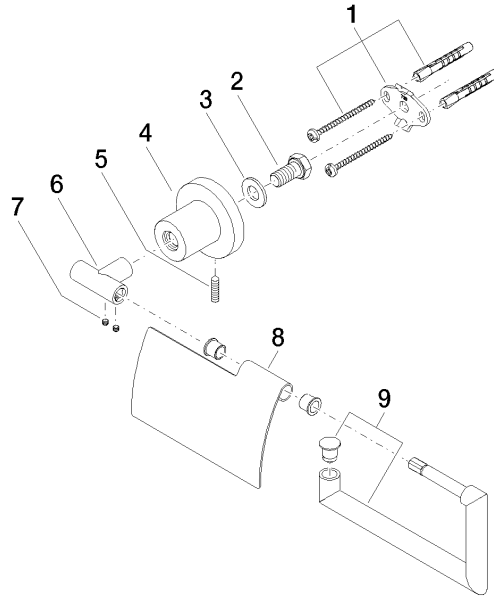

83 510 892

- Breite 152 mm
- Höhe 100 mm
- Rosette Ø 55 mm
- Ausladung 77 mm

| | | |
|--|---------------------------------|---------------|
|  | Platin gebürstet | 83 510 892-06 |
|  | Chrom | 83 510 892-00 |
|  | Platin | 83 510 892-08 |
|  | Dark Chrome | 83 510 892-19 |
|  | Light Gold gebürstet | 83 510 892-27 |
|  | Messing gebürstet (23kt Gold) | 83 510 892-28 |
|  | Schwarz matt | 83 510 892-33 |
|  | Bronze gebürstet | 83 510 892-42 |
|  | Champagne gebürstet (22kt Gold) | 83 510 892-46 |
|  | Champagne (22kt Gold) | 83 510 892-47 |
|  | Chrom gebürstet | 83 510 892-93 |
|  | Dark Platinum gebürstet | 83 510 892-99 |

83 510 892

mm [inches]

83 510 892

Produktversion ab 4/1/2024

Ersatzteile für die
anderen
Oberflächenvarianten
finden Sie hier:
Chrom

TARA Papierrollenhalter mit Deckel - Platin gebürstet

TARA

83 510 892

Ersatzteilstückliste

Produktversion ab 4/1/2024

| Nr. | Artikelnummer | Benennung | Verbaumenge | Lieferzeit |
|-----|--------------------|-------------------------------------|-------------|------------|
| | 05 17 20 739 00 90 | Befestigungssatz 150 x 65 x 10 mm - | 10 | 2 |