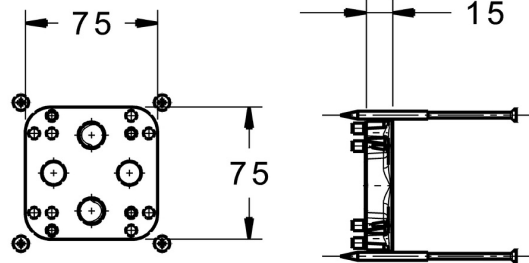

EAN: 4057304000751
static.hansa.com/59914184

Umkehradapter für HANSABLUEBOX UP-System;
Einsatz 1: kalt/warm vertauscht;
Einsatz 2: wechseln der Mischwasser Abgänge oben/unten;
Adapter verlängert um 15 mm

- Zubehör
- Vertauschte Kalt-/Warmwasser-Anschlüsse

Technische Daten