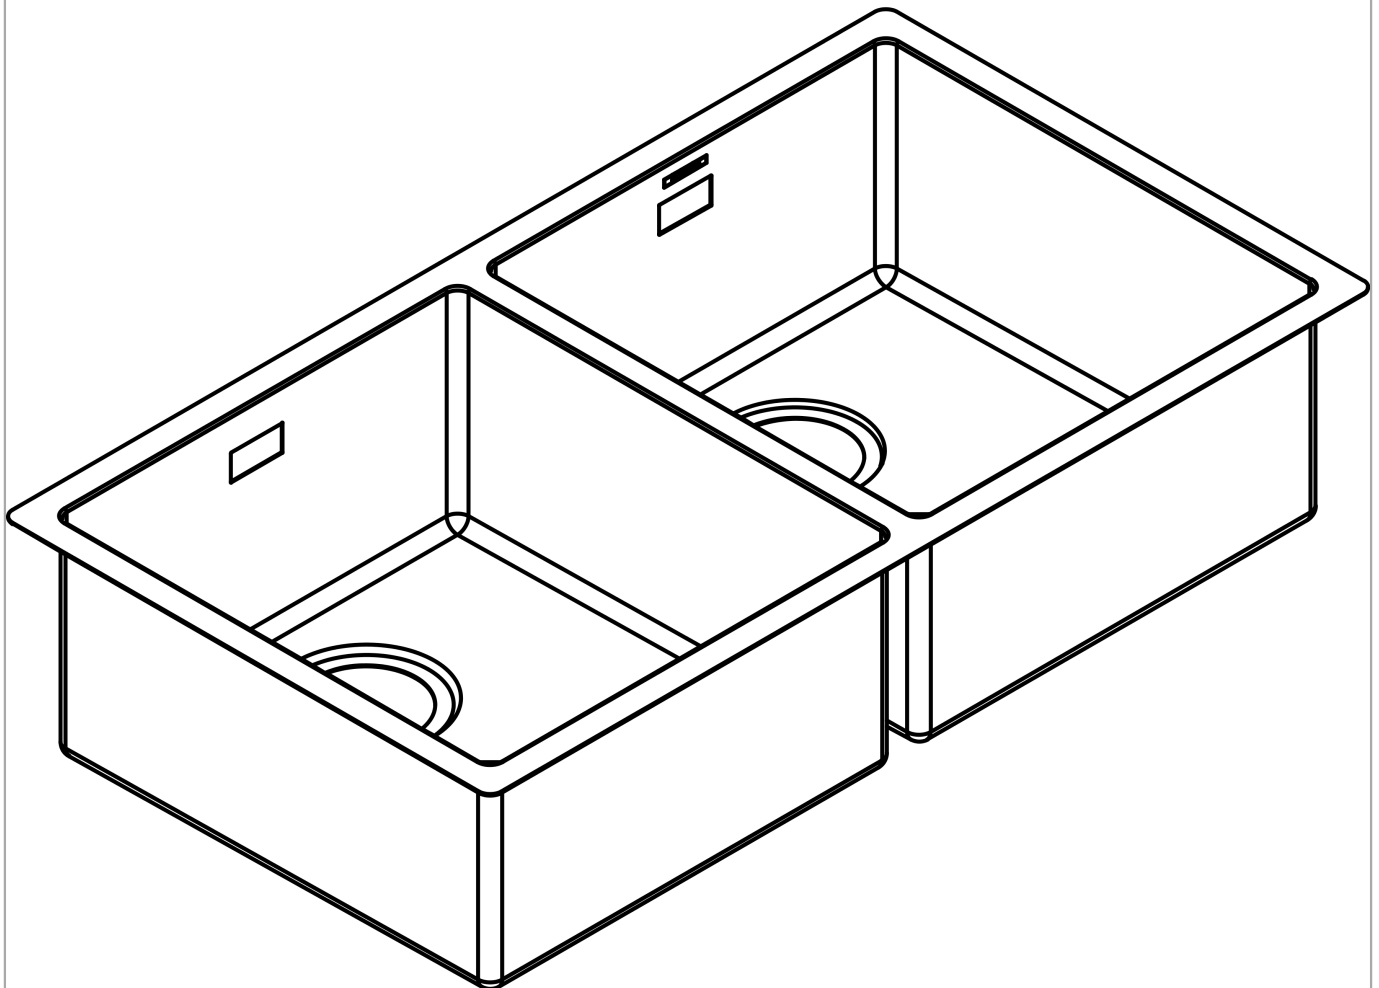

S71

S719-U655 Unterbauspüle 180/450

Oberfläche: **Edelstahl** Artikelnummer: **43429800**

Beschreibung

Merkmale

- Ausschnittsmaße: 653 x 398 mm
- Material: Edelstahl
- Anzahl Becken: 1 Hauptbecken und 1 Zusatzbecken
- ohne Hahnloch
- Unterschrank: 80 cm
- Einbauart: Unterbau, flach aufliegend oder flächenbündig
- Position Überlauf: im Hauptbecken seitlich rechts
- Eckradius: 10 mm
- Beckentiefe: 190 mm
- Beckentiefe Restebecken: 135 mm
- Ablaufgarnitur nicht inbegriffen - bitte Ab- und Überlaufgarnitur aus benötigtem Zubehör bestellen

Produktabbildung

Maßzeichnung

S71

S719-U655 Unterbauspüle 180/450

Oberfläche: **Edelstahl** Artikelnummer: 43429800

Explosionszeichnung

Baujahr: >04/17

1

S71

S719-U655 Unterbauspüle 180/450

Oberfläche: **Edelstahl** Artikelnummer: **43429800**

Ersatzteilliste

Baujahr: >04/17

Pos.	Beschreibung	Artikelnummer	PG	VE
1	Befestigungssatz	93180000	0	1