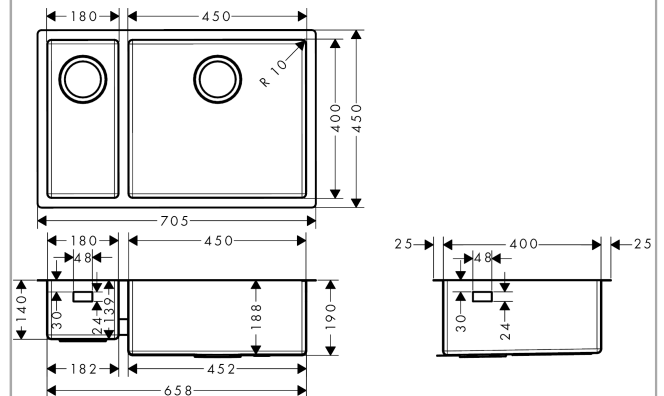

S71

S719-U655 Unterbauspüle 180/450

Oberfläche: **Edelstahl** Artikelnummer: **43429800**

Beschreibung

Merkmale

- Ausschnittsmaße: 653 x 398 mm
- Material: Edelstahl
- Anzahl Becken: 1 Hauptbecken und 1 Zusatzbecken
- ohne Hahnloch
- Unterschrank: 80 cm
- Einbauart: Unterbau, flach aufliegend oder flächenbündig
- Position Überlauf: im Hauptbecken seitlich rechts
- Eckradius: 10 mm
- Beckentiefe: 190 mm
- Beckentiefe Restebecken: 135 mm
- Ablaufgarnitur nicht inbegriffen - bitte Ab- und Überlaufgarnitur aus benötigtem Zubehör bestellen

Produktabbildung

Maßzeichnung

S71

S719-U655 Unterbauspüle 180/450

Oberfläche: **Edelstahl** Artikelnummer: 43429800

Explosionszeichnung

Baujahr: >04/17

1

S71

S719-U655 Unterbauspüle 180/450

Oberfläche: **Edelstahl** Artikelnummer: **43429800**

Ersatzteilliste

Baujahr: >04/17

Pos.	Beschreibung	Artikelnummer	PG	VE
1	Befestigungssatz	93180000	0	1