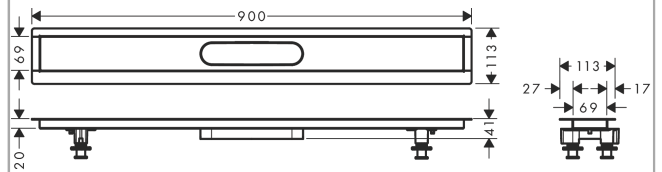

## Beschreibung

### Merkmale

- besteht aus: Installationsset, werkseitig vormontiertem Dichtvlies, Stellfüße, Verfließungshilfe
- passend für alle RainDrain Rock und RainDrain Match Fertigsets
- Anwendungsbereich: Neubau, Sanierung
- inkl. höhenverstellbaren Stellfüßen und Verfließungshilfe zur Montage
- mit integriertem Gefälle
- Werkstoffgüte Installationsset: Edelstahl V2A (1.4301)

## Maßzeichnung

**RainDrain**  
**Installationsset 900 für Duschrinnen Fertigsets**  
 Oberfläche: k.a. Artikelnummer: 56013180

Explosionszeichnung

Baujahr: >07/21